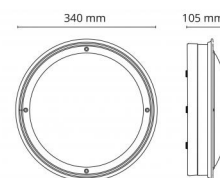

Codes-articles: **624876**
 EAN: 7021986248760
 SG code: 5046624876

Source lumineuse

Type de source lumineuse: LED
 Wattage: 19W
 System wattage: 19.0W
 Luminous flux: 1500lm
 Efficacité: 79 lm/W
 Tension: 230V
 Température des couleurs: 3000K
 Rendu des couleurs (CRI): Ra>80
 Facteur MacAdams: SDCM: 3
 Durée de vie: L70/B50>50,000
 Light distribution: Direct/Indirect
 Optique: Plastic Opal
 Faisceau: 110°

Matériaux et finition

Embase: Aluminium
 Couleur: Noir (RAL 9004)
 Optique: Polycarbonate stabilisé aux UV

Montage/Connexion

Montage: Surface, Outdoor
 Module: 2000
 Embrayage: Bornier sans vis

Dimensions (mm)

Hauteur (H): 105
 Diameter (D): 340
 Poids (brutto/netto): 3.6

Emballage

Dimensions de l'emballage: 340 x 340 x 120

7 0 2 1 9 8 6 2 4 8 7 6 0