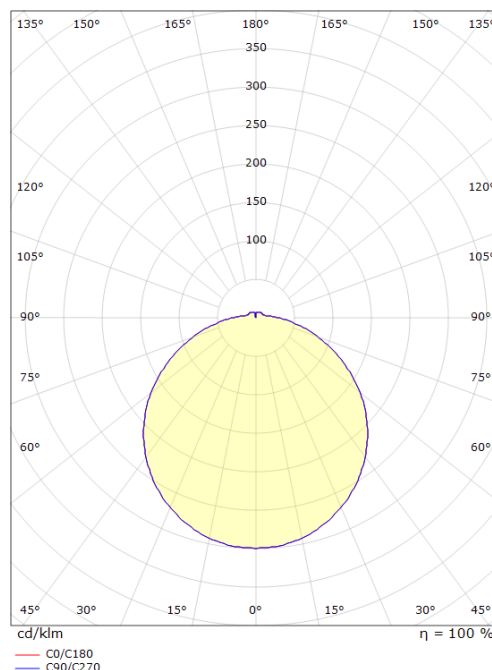

Codes-articles: **624876**
 EAN: 7021986248760
 SG code: 5046624876

Source lumineuse

Type de source lumineuse: LED
 Wattage: 19W
 System wattage: 19.0W
 Luminous flux: 1500lm
 Efficacité: 79 lm/W
 Tension: 230V
 Température des couleurs: 3000K
 Rendu des couleurs (CRI): Ra>80
 Facteur MacAdams: SDCM: 3
 Durée de vie: L70/B50>50,000
 Light distribution: Direct/Indirect
 Optique: Plastic Opal
 Faisceau: 110°

Hauteur (H): 105
 Diameter (D): 340
 Poids (brutto/netto): 3.6

Emballage

Dimensions de l'emballage: 340 x 340 x 120

7 0 2 1 9 8 6 2 4 8 7 6 0