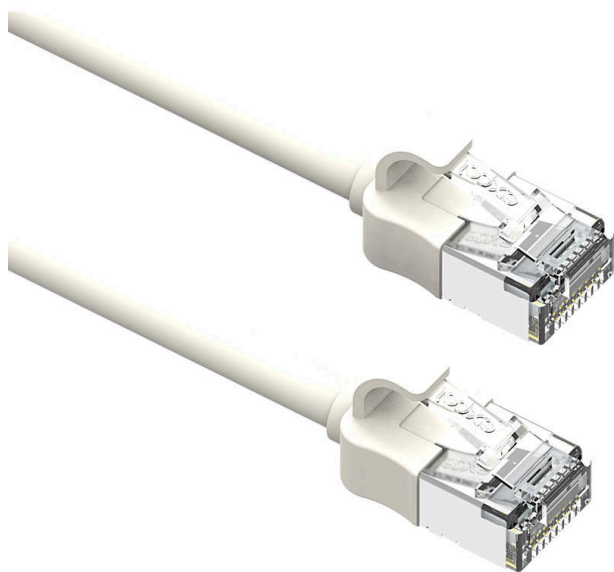

Cordon de brassage Mini Excel Cat6A 28AWG LSOH 0,5 m Blanc (Paquet de 10)

Référence du produit: 103-270-10

excel
without compromise.

✕ Cat6A 28AWG haute flexibilité

✕ Convient aux applications 10 Gigabits 10GBase-T

✕ Prise en charge des applications PoE++

✕ Écran en feuille individuelle sur chaque paire

✕ Moulage de style lame avec protecteur de clip

✕ Convient aux installations avec ou sans blindage

Présentation du produit

Les cordons de brassage mini Cat6A 28AWG d'Excel repoussent les capacités de performance de l'infrastructure en cuivre vers de nouveaux sommets. Conçus conformément aux normes ISO et EIA/TIA actuelles pour des performances de Classe EA/Catégorie 6A améliorée, ces produits sont destinés à offrir des performances réseau fiables et élevées, notamment la prise en charge de 10GBase-T, de l'Ethernet 10 Gigabits et du PoE++.

Chaque cordon de brassage de Catégorie 6A d'Excel se compose de 4 paires torsadées de fils de cuivre de calibre 28AWG, une bande en feuille d'aluminium/polyester offre un écran individuel pour chaque paire, adapté aux installations avec ou sans blindage. Ces paires sont ensuite câblées ensemble, avec différentes longueurs de torsion pour garantir des performances optimales.