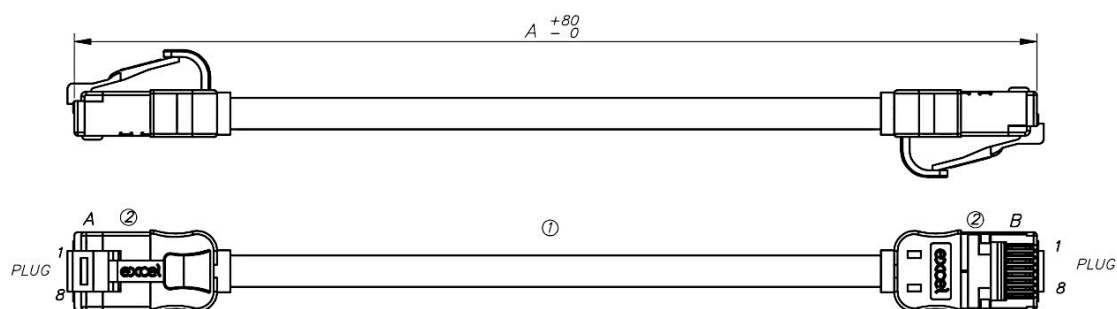

Cordon de brassage Mini Excel Cat6A 28AWG LSOH 0,5 m Blanc (Paquet de 10)

Référence du produit: 103-270-10

excel
without compromise.

douille de protection contre le ployage	injecté
protection du levier d'arrêt	non
couleur de la douille de protection contre le ployage	blanc
finition ignifugée	oui
construction de câbles	1x4
dimension AWG	28
brochage	1:1

Dessin de produit

Normes applicables

Norme applicable	Détail
ISO/IEC 11801:2017	Technologie de l'information - Câblage générique pour les locaux des clients : Partie 1 Exigences générales
EN 50173-2:2018	Technologie de l'information - Systèmes de câblage générique - Exigences générales
ANSI/TIA 568-D	Normes de câblage et de composants de câblage de télécommunications à paire torsadée équilibrée
IEC 61156-6:2020	Câbles multicœurs et à paires/cuadruples symétriques pour les communications numériques - Partie 6 : Câbles à paires/cuadruples symétriques avec caractéristiques de transmission jusqu'à 1000 MHz - Câblage de la zone de travail - Spécification par section
IEC 60332-1-2:2004	Tests sur les câbles électriques et à fibres optiques en conditions d'incendie. Test de propagation de flamme verticale pour un fil ou un câble isolé unique. Procédure pour une flamme pré-mélangée de 1 kW
IEC 61034-2:2005+A1:2013	Mesure de la densité de fumée des câbles brûlant dans