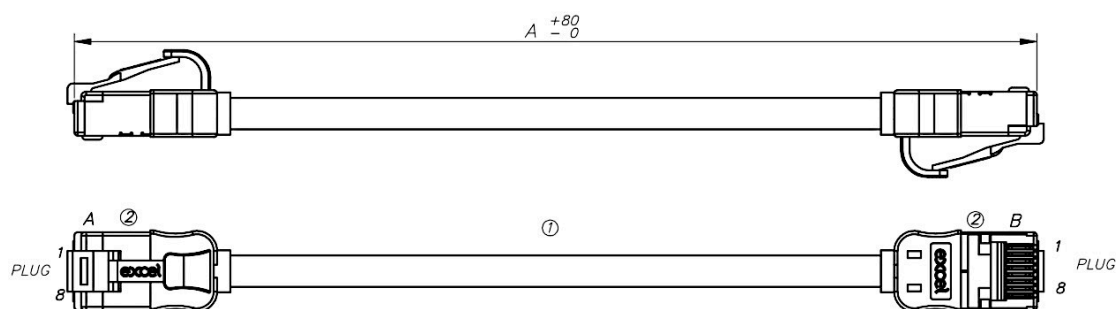

Cordon de brassage Mini Excel Cat6A 28AWG LSOH 2 m Rouge

Référence du produit: 103-242

excel
without compromise.

douille de protection contre le ployage	injecté
protection du levier d'arrêt	non
couleur de la douille de protection contre le ployage	rouge
finition ignifugée	oui
construction de câbles	1x4
dimension AWG	28
brochage	1:1

Dessin de produit

Normes applicables

Norme applicable	Détail
ISO/IEC 11801:2017	Technologie de l'information - Câblage générique pour les locaux des clients : Partie 1 Exigences générales
EN 50173-2:2018	Technologie de l'information - Systèmes de câblage générique - Exigences générales
ANSI/TIA 568-D	Normes de câblage et de composants de câblage de télécommunications à paire torsadée équilibrée
IEC 61156-6:2020	Câbles multicœurs et à paires/cuadruples symétriques pour les communications numériques - Partie 6 : Câbles à paires/cuadruples symétriques avec caractéristiques de transmission jusqu'à 1000 MHz - Câblage de la zone de travail - Spécification par section
IEC 60332-1-2:2004	Tests sur les câbles électriques et à fibres optiques en conditions d'incendie. Test de propagation de flamme verticale pour un fil ou un câble isolé unique. Procédure pour une flamme pré-mélangée de 1 kW
IEC 61034-2:2005+A1:2013	Mesure de la densité de fumée des câbles brûlant dans