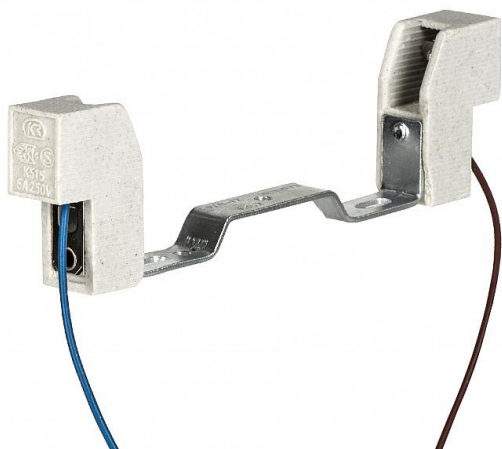

Douille R7s 118MM 6A 250V T250 250mm

Numéro d'article 141213

BAI Douille R7s Céramique 118MM 6A 250V T250 avec câbles 0.75mm² 250mm

Douille en céramique résistante à la chaleur pour lampes halogènes à deux broches et LED.

Attributs de Classification Générale

Groupe ETIM	Accessoires d'éclairage
Classe ETIM	Douille
Code produit	141213
Marque	Bailey
Nom série de produits	Halogen lampholder
Type de produit	R7s

Attributs de classification

modèle	autre
matériau	céramique
couleur	blanc
douille	R7s
avec insertion de starter	Non
type de fixation	fixation à vis
Avec support	Oui
filetage de raccord	sans
compatible avec Apple HomeKit	Non
compatible avec Google Assistant	Non
compatible avec Amazon Alexa	Non
compatible IFTTT	Non