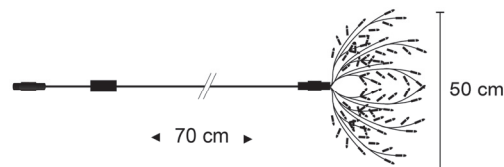

CARTON PCB

Quantité : **6**

Poids : **5,600**

Dimensions (L x l x h) : **48,00 x 20,00 x 26,50**

8 rue des Vignes, 10410 VILLECHETIF, France - Tél +33 (0)3 25 83 23 00 - Fax +33 (0)3 25 83 23 04 - commercial@festilight.fr - www.festilight.com
Tous droits réservés. Les dimensions et puissances de nos produits sont données à titre indicatif et peuvent subir des modifications. Visuels non contractuels.
Toute reproduction par quelque procédé que ce soit, doit être préalablement autorisée par FESTILIGHT. Ne pas jeter sur la voie publique.

©2023 Festilight (Comete v3.1.2306.073) • BA9 • 16/06/2023 16:51:29 • Document A_54361-AP9_FR.pdf • Page 1

FESTILIGHT
LIGHT UP YOUR LIFE !