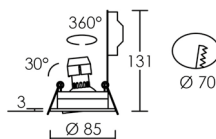

KIT TIPO R 230 LED 8 / LED 6

Corps aluminium. Orientable. Kit prêt-à-posers. **LED SHARP.**

	230V	IP20	IK02	850°	35 000 h	

	QPAR 16			GU10	8W

Lumens	Teinte	Couleur	Code avec lampe
650		2700 K blanc	51005
700		4000 K blanc	51006
650		2700 K alu. brossé	51007
700		4000 K alu. brossé	51008

Lampe de rechange 2700 K, code **2930** ou **2967**
4000 K, code **2931** ou **2968**.

LED 8	2700 K	8 W	55°
h (m)	E_{max} (lx)	d (m)	
1	837	1,04	
2	209	2,1	
3	93	3,1	

LED 6	2700 K	6 W	45°
h (m)	E_{max} (lx)	d (m)	
1	576	0,83	
2	144	1,7	
2,5	92	2,1	

LED 8	4000 K	8 W	55°
h (m)	E_{max} (lx)	d (m)	
1	861	1,04	
2	215	2,1	
3	96	3,1	

LED 6	4000 K	6 W	45°
h (m)	E_{max} (lx)	d (m)	
1	667	0,83	
2	167	1,7	
2,5	107	2,1	

	QPAR 16			GU10	6W

Lumens	Teinte	Couleur	Code avec lampe
400		2700 K blanc	51022
450		4000 K blanc	51023
400		2700 K alu. brossé	51024
450		4000 K alu. brossé	51025

Lampe de rechange 2700 K, code **2948** ou **2954**
4000 K, code **2949** ou **2955**.