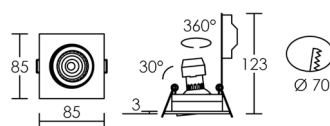

KIT TIPO C 230 LED 8

Corps aluminium. Orientable. Kit prêt-à-posers. **LED SHARP.**

	QPAR 16			GU10	8W

	230V	IP20	IK02	850°	35 000 h	

Lumens	Teinte	Couleur	Code avec lampe
650		2700 K blanc	51046
700		4000 K blanc	51047
650		2700 K alu. brossé	51048
700		4000 K alu. brossé	51049

Lampe de rechange 2700 K, code **2930** ou **2967**
4000 K, code **2931** ou **2968**.

LED 8	2700 K	8 W	55°
h (m)	E_{max} (lx)	d (m)	
1	837	1,04	
2	209	2,1	
3	93	3,1	

LED 8	4000 K	8 W	55°
h (m)	E_{max} (lx)	d (m)	
1	861	1,04	
2	215	2,1	
3	96	3,1	

La technologie des lampes LED progressant rapidement, la puissance (W) est susceptible d'être inférieure à celle indiquée tout en conservant un flux lumineux (lm) équivalent ou supérieur. Nos produits peuvent être modifiés afin de les adapter aux meilleures performances disponibles.