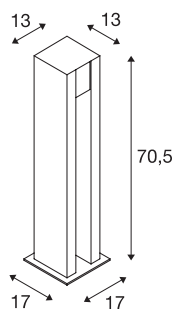

## ARROCK SLOT

borne extérieure, poivre et sel, GU10/LED GU10 51mm, 4W max, IP44, granite, inox 304

Lampadaire à lumière indirecte SLOT de la gamme ARROCK en matière naturelle granite. Cela fait de chaque luminaire un produit unique. Adapté pour l'extérieur grâce à l'indice de protection IP44. Piquet disponible en option pour un montage au sol aisé. Raccordement sur tension secteur 230V.

## INFORMATIONS TECHNIQUES

|                           |                   |
|---------------------------|-------------------|
| Réf.                      | 231440            |
| Nombre de douilles        | 1                 |
| Code IP                   | IP 55             |
| Montage                   | En saillie        |
| Détails de montage        | Sol               |
| Tension nominale primaire | 220-240V ~50/60Hz |
| Classe de protection      | I                 |
| Puissance en watts        | 4 W               |
| Coloris                   | gris              |
| Sortie lumineuse          | direct            |
| Longueur                  | 13 cm             |
| Largeur                   | 13 cm             |
| Hauteur                   | 70.5 cm           |
| Poids net                 | 22.913 kg         |
| Poids brut                | 26.623 kg         |
| Page du BIG WHITE         | 537               |