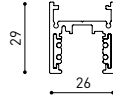

48V SYSTEM TRACK 48V