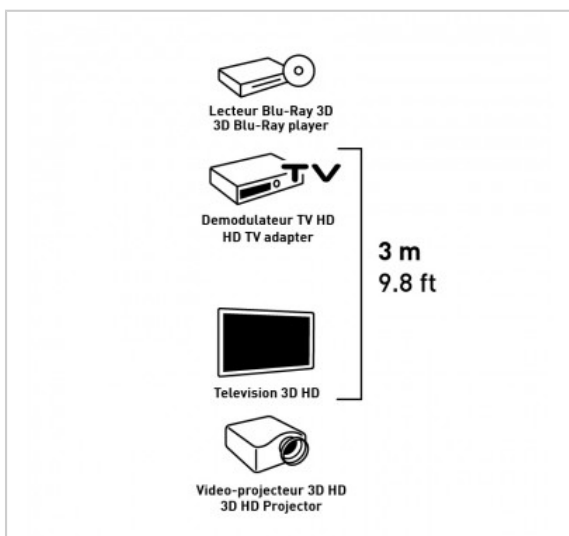

CORDON HDMI

HDMI 1.4 - HIGH SPEED WITH ETHERNET - Type A Mâle / Mâle - PRIVILEGE - 3m

Référence : 727881

FICHE TECHNIQUE

Connecteur 1	HDMI A
Connecteur 2	HDMI A
Genre 1	Mâle
Genre 2	Mâle
Type de produit	cordon
Longueur en m	3
Finition	plaqués OR
Compatibilité 3D	1