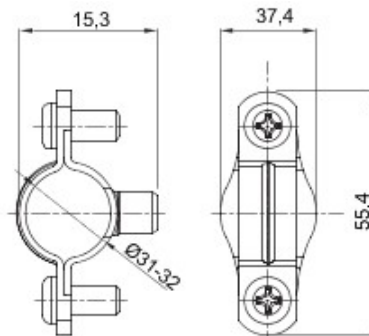

Matière	Acier zingué	Description	Collier
Pour tubes Ø externe (mm)	31-32	Type	Avec vis
Electrocod	21211		

DIMENSIONS

GEWISS S.A.S. 1, Rue du Rio Salado 91940
Les Ulis Cedex
Tel : +33 1 64 86 80 80

www.gewiss.com
www.gewiss@gewiss.fr
Dernière mise à jour 08/08/2019

Les caractéristiques, dimensions, dessins et images sont communiqués à titre purement informatif et peuvent faire l'objet de modification sans aucun préavis