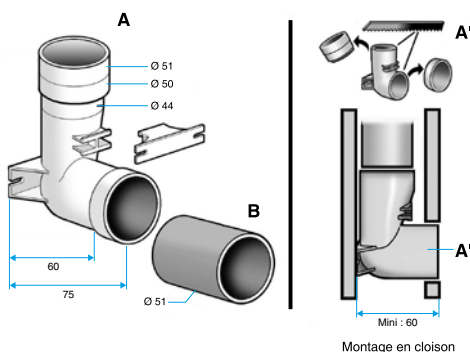

Données générales

Références	Matière de l'isolant
11070061	-

Encombrement contre-prise universelle