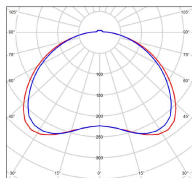

Avenue 4

catalogue 2020 p. 264

réf. 104354000

EAN. 3663660317047

Modèle ①

Données techniques

Tension nominale	230V AC
Plage de tension d'entrée	100 - 240 V AC
Driver output	-
Alimentation output	-
Classe	1
IP	65
IK	-
Diffuseur	PMMA opale
Paralume	-
Source	Module LED intégré
Température de couleur réelle	2700°K warm white
Flux total sortant	4665 lm
Consommation totale	35 W
Classe énergétique	E (Source LED)
Efficacité lumineuse	133
IRC	>80
SDCM	-
Espacement conseillé (PMR Emoy - 20 lux)	15 m
Hauteur de placement	4,5 m
Largeur du placement	4,5 m
Optique	-
Dimmable	Non
Ta	-
Durée de vie LED	-
Plage de température ambiante	-10 ~50°C
UGR	-
ULR	-
Groupe de risque photobiologique	IEC/EN 62471
Distorsion harmonique THDI	-
Fixation	Tige de scellement sur demande
Détection	Non
Avec prise IP55	Non

Données logistiques

Dimensions du modèle	H.1396 L.364 P.364
Poids net	0.000 Kg
Poids brut	0.000 Kg
Dimensions colis 1	H.420 L.420 P.890
Dimensions colis 2	H.410 L.240 P.200

Certifications et garanties

CE	Oui
UL	Non
EAC	Oui
RoHS	Oui
ENEC	Non
Anti-corrosion	25 ans (sur Aluminium)
Technique	5 ans
Electronique	5 ans