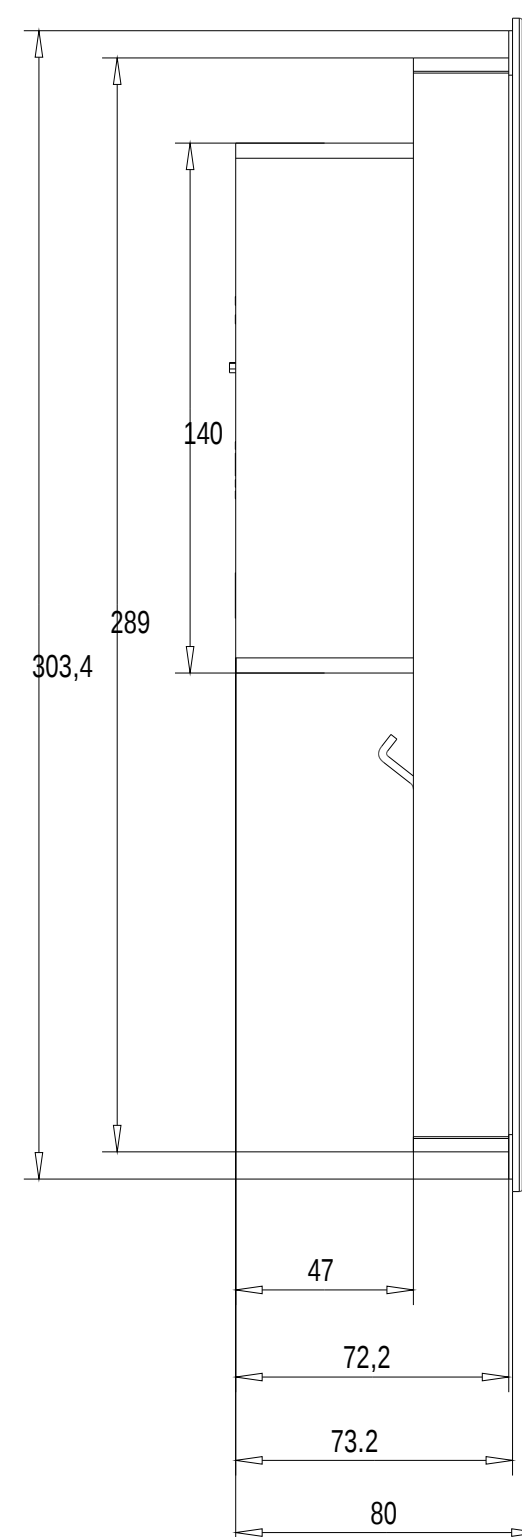

Unten / Bottom

Vorne / Front

Links / Left

Hinten / Back

Alle Bemessungswerte sind in Millimeter (mm) angegeben.  
All dimensions are in millimeters (mm).

SIEMENS

6AV2124-0QC13-0AX0

Format / Size: DIN A2

Maßstab / Scale: 1:2

ASE3664604/RS-AA/001