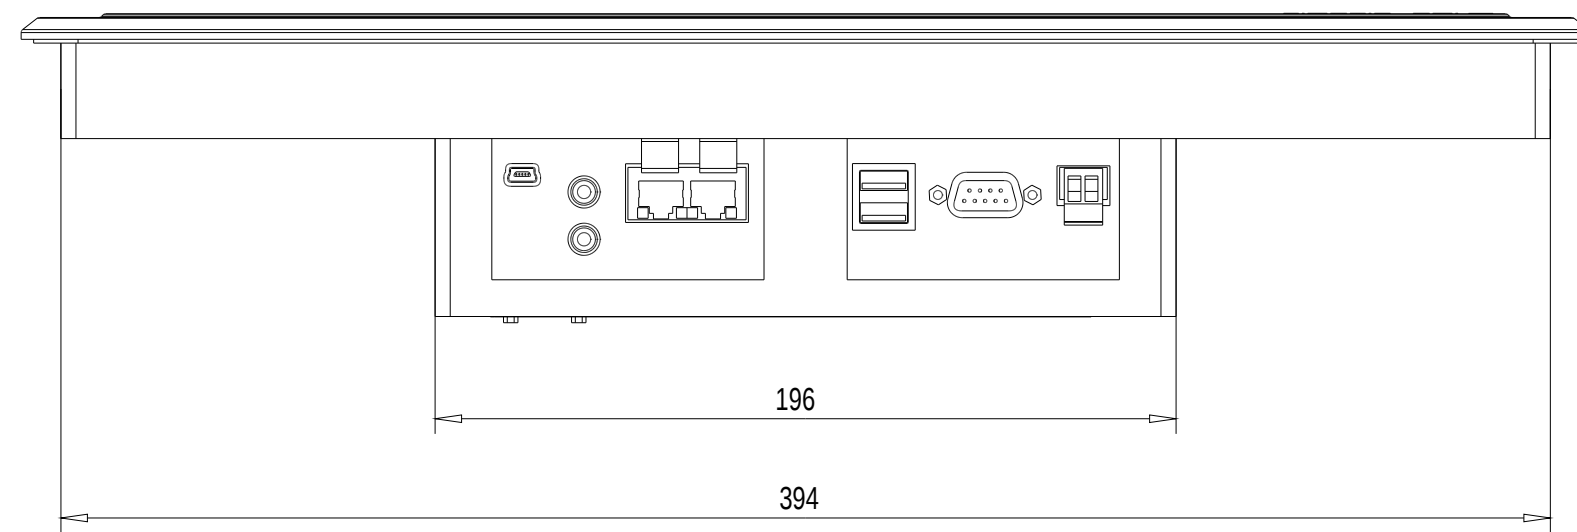

Unten / Bottom

Vorne / Front

Links / Left

Hinten / Back

Alle Bemessungswerte sind in Millimeter (mm) angegeben.  
All dimensions are in millimeters (mm).

SIEMENS

6AV2124-0QC13-0AX0

Format / Size: DIN A2

Maßstab / Scale: 1:2

ASE3664604/RS-AA/001