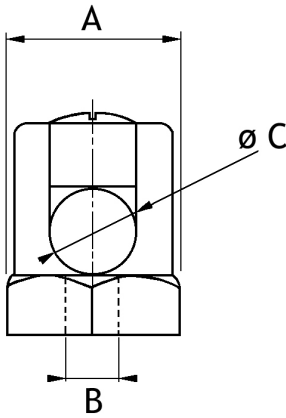

Serre-fils en laiton

Description :
Série SF

- Serre-fils nus en laiton

Code article	Réf.	Conditionnement	A	B	C
7341221	SF1610	20	30	M10	10 à 16