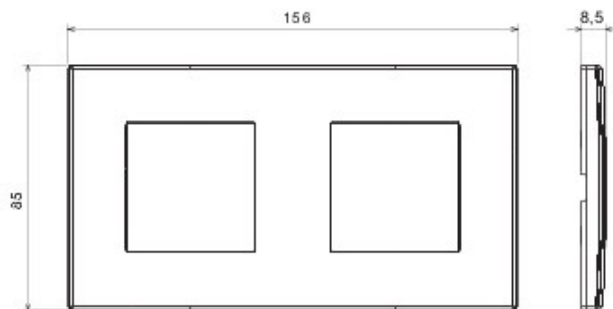

Appareillage résidentiel pour installation en boîte d'encastrement cloisons creuses ou maçonnerie, caractérisé par la sobriété et l'élégance de ses formes classiques. Les plaques en technopolymère sont disponibles en sept couleurs, de 1 poste (2 modules) à 5 postes (2+2+2+2+2 modules) et peuvent être installées indifféremment aussi bien en position horizontale qu'en verticale. La gamme, développée autour d'un ensemble de mécanismes monoblocs, est disponible en deux couleurs: blanc et ivoire, en finition brillante. Extensible grâce aux mécanismes modulaires de la gamme Chorus.

Catégorie	Plaque	Couleur	Gris anthracite
Matière	Technopolymère	Finition	Brillante
Description	2 postes	Type	Horizontale/Verticale
Entraxe	71 mm	Test du fil incandescent	650 °C
Thermopression avec bille	70 °C	Norme	EN 60669-1

DIMENSIONS

SYMBOLE TECHNIQUE

NORMES ET HOMOLOGATIONS

GEWISS S.A.S. 1, Rue du Rio Salado 91940
Les Ulis Cedex
Tel : +33 1 64 86 80 80

www.gewiss.com
www.gewiss@gewiss.fr
Dernière mise à jour 21/02/2020

Les caractéristiques, dimensions, dessins et images sont communiqués à titre purement informatif et peuvent faire l'objet de modification sans aucun préavis