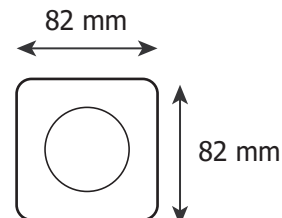

ECLAT CCT II COLLERETTE - CARRÉE ORIENTABLE - FINITION BLANC POUR SPOT ECLAT CCT II

Ref. 100279

Produit : Collettere carrée orientable

Finition extérieure : Blanc

Orientable : Oui

Dimensions (L x l) : Ø82 x 82 mm

Emballage : Polybag

EAN : 3701124431011

Paramètres

Matériaux utilisés : PC

Indice de protection IP : IP20

Poids Net : 0,018 Kg

Dimensions

Compatible avec