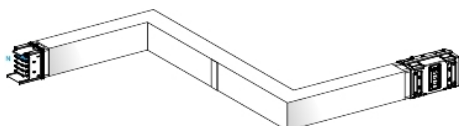

# KSA1000DZCH43F

Canalis KSA - Zed horiz. coupe feu 1000A -  
Dr./Gau. - 3 côtés ajust. 300-800mm

### Principales

Gamme de produit	Canalis
Nom du produit	KS
Nom de l'appareil	KSA
Type d'offre	Advanced
Type de produit ou équipement	Coude zed
Description du jeu de barre	Écran coupe-feu sur sur mesure côté (un seul côté)
Compatibilité produit	Canalis KSA goulotte jeu de barre 500...1000 A
Application	Changement de direction
Conductors material	Aluminium
Polarité gaine électrique du jeu de barre	3L + N + PE
[Ie] courant assigné d'emploi	1000 A à 35 °C
Degré de protection IP	IP55 se conformer à CEI 60529
Tension assignée de service (Us)	230...690 V
Fréquence du réseau	50/60 Hz
Angle de fonctionnement	90 °
Type de changement de direction	Direction 1: de chant à droite - neutre à haut Direction 2: de chant à gauche - neutre à droite
Couleur	Blanc (RAL 9001)
Type de dimension	Sur mesure
Longueur	290...800 Mm pour côté A 200...800 Mm pour côté B 290...800 Mm pour côté C 700...1200 mm pour côté avec pare-feu