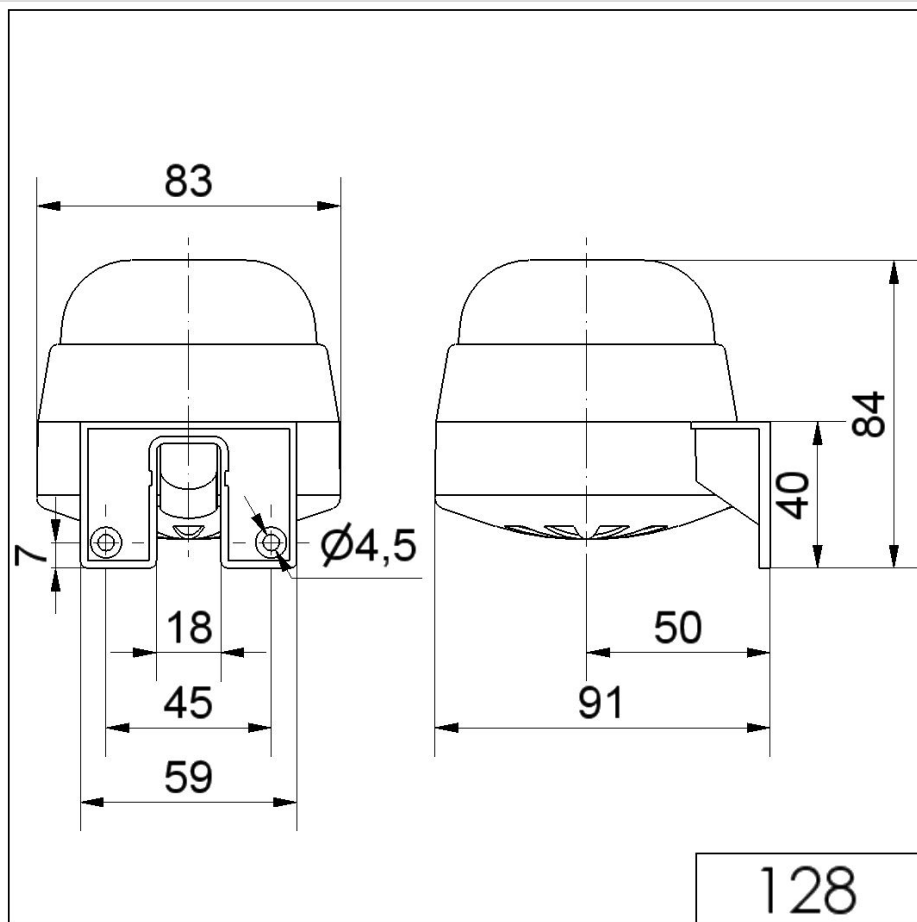

Mini Avertisseurs, sirènes et buzzers / Buzzer 128

Ronfleur WM contin/pulsé 115VAC GY

DESSIN

! Pour plus d'informations sur l'installation et le montage, reportez-vous au guide d'utilisation approprié sur www.werma.com. Cette copie imprimée est pour information seulement et est sujette à modification.