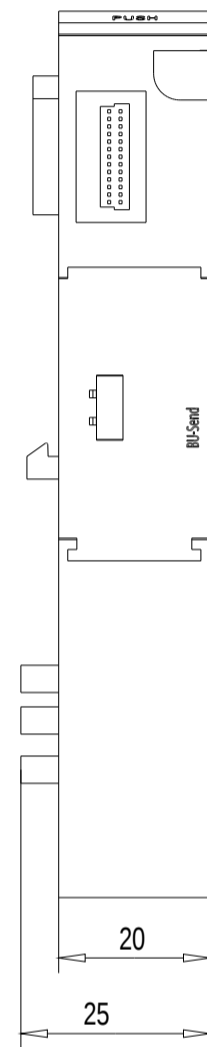

Vorne / Front

Links / Left

Oben / Top

Alle Bemessungswerte sind in Millimeter (mm) angegeben.  
All dimensions are in millimeters (mm).

SIEMENS

6ES7193-6BN00-0NE0

Format / Size: DIN A3

Massstab / Scale: 1:1

A5E34920237A/RS-AA/001