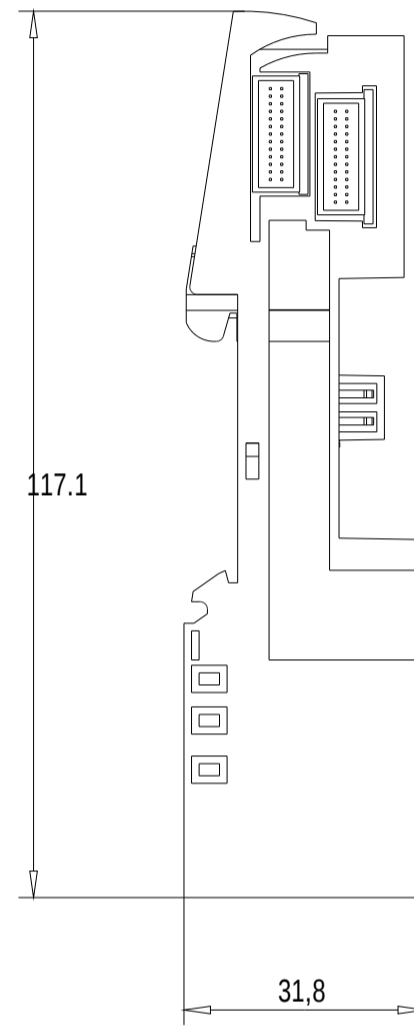

Vorne / Front

Links / Left

Oben / Top

Alle Bemessungswerte sind in Millimeter (mm) angegeben.  
All dimensions are in millimeters (mm).

SIEMENS

6ES7193-6BN00-0NE0

Format / Size: DIN A3

Massstab / Scale: 1:1

A5E34920237A/RS-AA/001