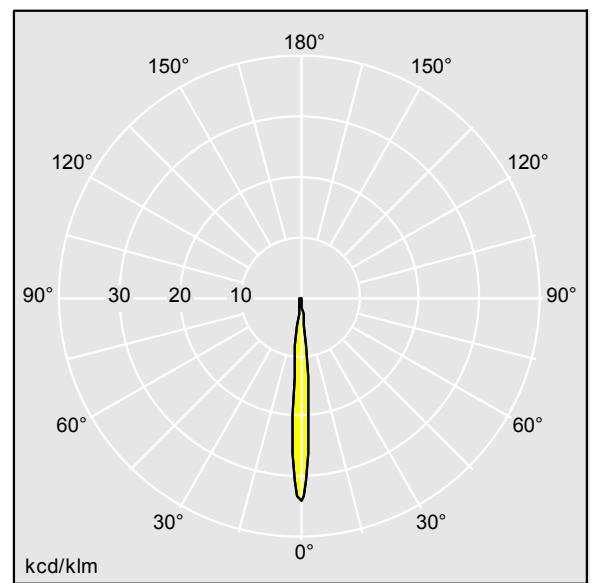

Contrast

Projecteur architectural de taille Large Monté sur étrier avec LED alimentées en 1050 mA et un faisceau intensive. Driver, gradable DALI-2. Classe électrique II, IP66, IK08. Corps : aluminium (EN AC-44300) injecté, thermopoudré, texturé gris anthracite 900 sablé. Compatible avec les environnements côtiers. Fermeture : verre plat trempé, ép. 5 mm. Joint : EPDM. Visserie : acier inox avec traitement GEOMET® 500. Équipé d'un dispositif de protection contre les surtensions de 6 kV Livré avec LED blanc variable 2 200 - 4 000 K

Dimensions : Ø397 x 206 mm
Puissance du luminaire: 118 W
Flux lumineux du luminaire: 11427 lm
Efficacité lumineuse du luminaire: 97 lm/W
Poids : 13,1 kg

TLG_CON3_F_M_36L.jpg

TLG_CONL_M_36-52L.wmf

TL_CONT336L105NB722840.idt

Position de la lampe: STD - Standard
Source lumineuse: LED
Flux lumineux du luminaire*: 11427 lm
Efficacité lumineuse du luminaire*: 97 lm/W
Convertisseur: 2 x 87500885 LCO 60/200-1050/100
o4a NF C EXC3
Rend.: 1,00 Rend. Sup.: 0,00 Rend. Inf.: 1,00