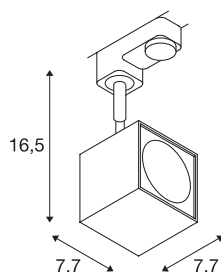

## ALTRA DICE TRACK

spot, pour rail 3 allumages, intérieur, blanc, GU10/-QPAR51, 50W max

Spot 230V orientable et inclinable ALTRA DICE avec adaptateur correspondant pour système de rail triphasé 230V. Ce luminaire fabriqué en aluminium peut être utilisé avec des sources halogènes et LED grâce la douille GU10 intégrée. La gamme ALTRA DICE propose également des appliques et des plafonniers.

## INFORMATIONS TECHNIQUES

Réf.	152321
Nombre de douilles	1
Plage d'inclinaison	180 °
Plage de rotation horizontale	350 °
Orientable ou inclinable	Dispositif rotatif et pivotant
Code IP	IP 20
Montage	En saillie
Détails de montage	Plafond,Rail plafond,Rail applique,Applique
Tension nominale primaire	220-240V ~50/60Hz
Classe de protection	I
Puissance en watts	50 W
Coloris	blanc
Sortie lumineuse	direct
Longueur	7.7 cm
Largeur	7.7 cm
Hauteur	16.5 cm
Poids net	0.42 kg
Poids brut	0.537 kg
Page du BIG WHITE	453