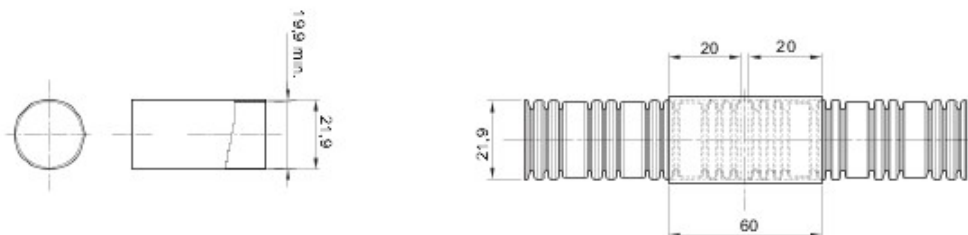

Couleur	Transparent	Matière	PVC
Conduits Ø (mm)	20	Electrocod	210

DIMENSIONS

NORMES ET HOMOLOGATIONS

GEWISS S.A.S. 1, Rue du Rio Salado 91940
Les Ulis Cedex
Tel : +33 1 64 86 80 80

www.gewiss.com
www.gewiss@gewiss.fr
Dernière mise à jour 13/08/2019