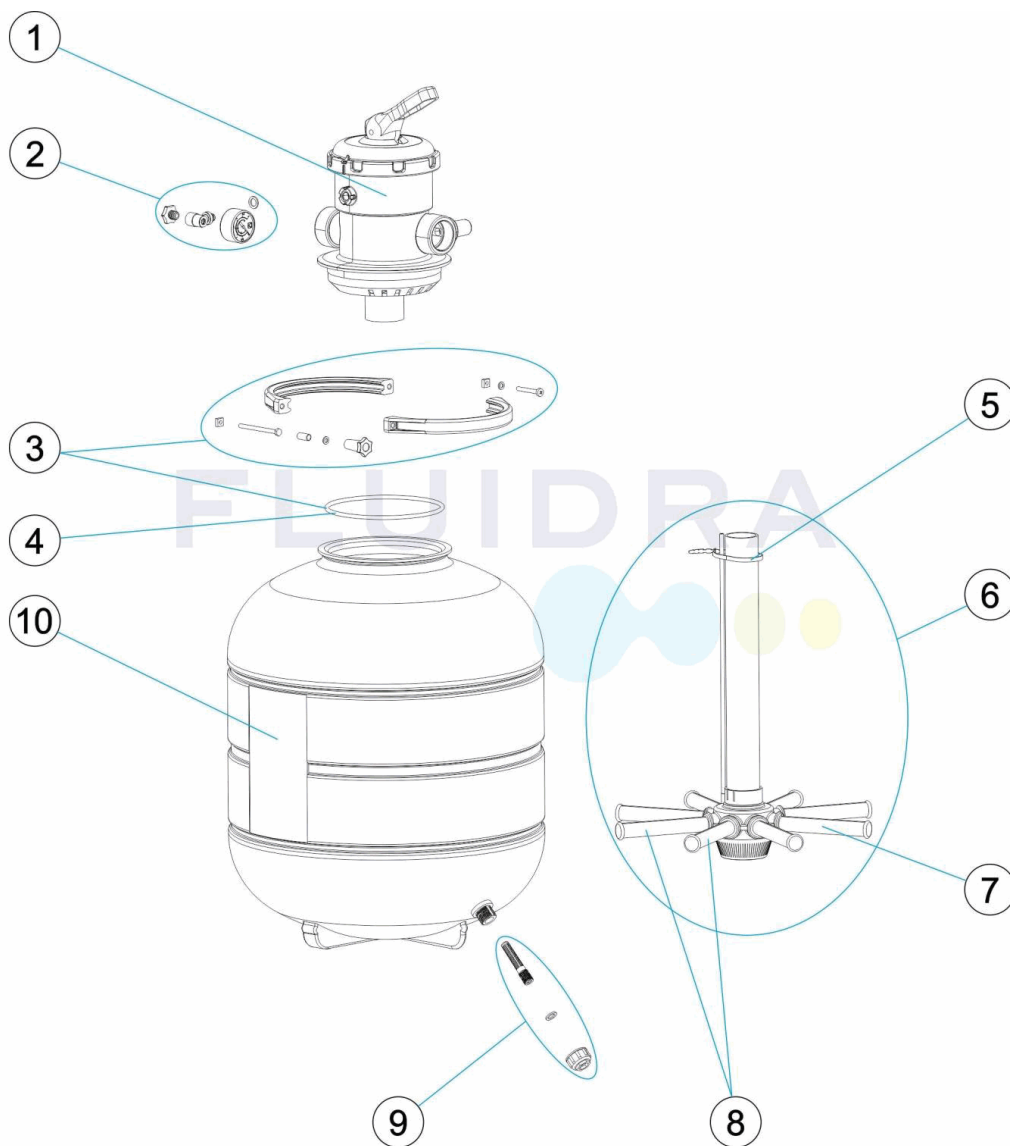

CODE **33814, 33815, 33816, 33817, 33818**

DESCRIPTION: **FILTRE MILLENIUM TOP D. 380-430-480-560-660**

FRANCAIS

POS	CODE	DESCRIPTION	POS	CODE	DESCRIPTION
1	4404120002	VANNE 6 VOIES 10 M3	7	* 4404300120	BRAS DE REPARTITEUR 3/4" 160M "
2	4404220101	MANOMETRE COMPLET	7	* 4404300712	BRAS DE REPARTITEUR 3/4" 225M "
3	4411020402	ENSEMBLE COLLIER EN PLASTIC	8	* 4404010073	ENSEMBLE BRAS DE REPARTITEUR D. 350
4	4404080101	JOINT TORIQUE COUVERCLE	8	* 4404010074	ENSEMBLE BRAS DE REPARTITEUR D. 450 - 500
5	4404300110	BRIDE	8	* 4404010075	ENSEMBLE BRAS DE REPARTITEUR D. 600
6	* 4404010283	ENSEMBLE COLLECTEUR 15"	9	4404220103	PURGE SABLE
6	* 4404010284	ENSEMBLE COLLECTEUR 17"	10	* 28304R0100-TZ	CORPS DE FILTRE D.380 TZ
6	* 4404010285	ENSEMBLE COLLECTEUR 19"	10	* 28303R0100-TZ	CORPS DE FILTRE D.430 TZ
6	* 4404010286	ENSEMBLE COLLECTEUR 22"	10	* 28302R0100-TZ	CORPS DE FILTRE D.480 TZ
6	* 4404010329	ENSEMBLE COLLECTEUR D.660	10	* 28301R0100-TZ	CORPS DE FILTRE D.560 TZ
7	* 4404300119	BRAS DE REPARTITEUR 3/4" 110M "	10	* 28300R0100-TZ	CORPS DE FILTRE D.660 TZ

CODE **33814, 33815, 33816, 33817, 33818**

DESCRIPTION: **FILTRE MILLENIUM TOP D. 380-430-480-560-660**

OBSERVATIONS

POS	CODE	OBSERVATIONS
6	4404010283	POUR: 33814
6	4404010284	POUR: 33815
6	4404010285	POUR: 33816
6	4404010286	POUR: 33817
6	4404010329	POUR: 33818
7	4404300119	POUR: 33814, 33815
7	4404300120	POUR: 33816, 33817
7	4404300712	POUR: 33818
8	4404010073	POUR: 33814, 33815
8	4404010074	POUR: 33816, 33817
8	4404010075	POUR: 33818
10	28304R0100-TZ	POUR: 33814
10	28303R0100-TZ	POUR: 33815
10	28302R0100-TZ	POUR: 33816
10	28301R0100-TZ	POUR: 33817
10	28300R0100-TZ	POUR: 33818