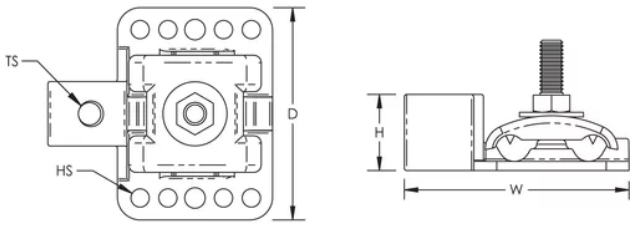

Tension de boulon positive unique pour une pince de câble multidirectionnelle

CARACTÉRISTIQUES DU PRODUIT

Conductor Size, UL: Classe 1 - Classe 2 (4/0 max)

Material: Cuivre

Finish: Nu

Thread Size: 5/8" UNC

Mounting: horizontal

Hole Size: 6,35-mm

Depth: 73,7-mm

Height: 25,4-mm

Width: 77,9-mm

DIAGRAMS

AVERTISSEMENT

Les produits nVent doivent être installés et utilisés conformément aux consignes figurant dans les fiches d'instructions et les documents de formation des produits nVent. Les fiches d'instructions sont disponibles à l'adresse suivante: www.nvent.com et auprès de votre représentant du service client nVent. Une mauvaise installation, une utilisation incorrecte, une application erronée ou toute autre forme de non-respect scrupuleux des instructions et avertissements de nVent peuvent entraîner un dysfonctionnement du produit, des dommages matériels, des lésions corporelles graves et le décès et/ou annuler votre garantie.