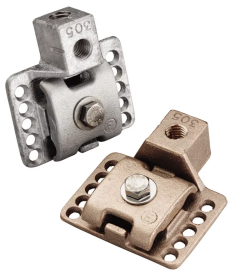

BASE DU TERMINAL AÉRIEN, FILETAGE IMPÉRIAL, CUIVRE, NU, 5/8 UNC THREAD, HORIZONTAL

CATALOG NUMBER

LPC30558H

CERTIFICATIONS

FEATURES

Installation avec un adhésif ou des fixations vissées

Raccordement mécanique recommandé pour l'installation verticale

Tension de boulon positive unique pour une pince de câble multidirectionnelle

CARACTÉRISTIQUES DU PRODUIT

Conductor Size, UL: Classe 1 - Classe 2 (4/0 max)

Material: Cuivre

Finish: Nu

Thread Size: 5/8" UNC

Mounting: horizontal

Hole Size: 6,35-mm

Depth: 73,7-mm

Height: 25,4-mm

Width: 77,9-mm

DIAGRAMS

AVERTISSEMENT

Les produits nVent doivent être installés et utilisés conformément aux consignes figurant dans les fiches d'instructions et les documents de formation des produits nVent. Les fiches d'instructions sont disponibles à l'adresse suivante: www.nvent.com et auprès de votre représentant du service client nVent. Une mauvaise installation, une utilisation incorrecte, une application erronée ou toute autre forme de non-respect scrupuleux des instructions et avertissements de nVent peuvent entraîner un dysfonctionnement du produit, des dommages matériels, des lésions corporelles graves et le décès et/ou annuler votre garantie.