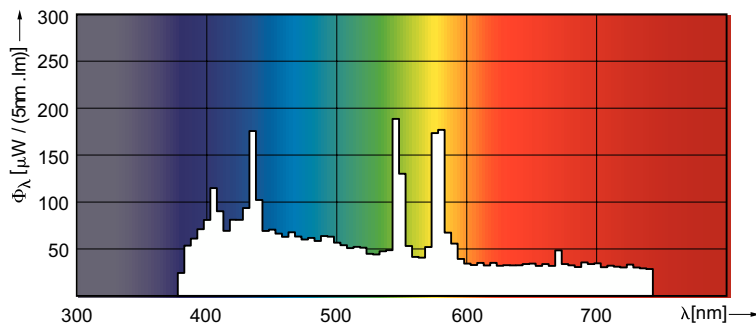

Données du produit

Informations générales	
Culot	SFC10-4 [SFC10-4]
Position de fonctionnement	UNIVERSEL [Libre ou universelle (U)]
Durée de vie à 50 % de mortalité (nom.)	750 h

Données techniques de l'éclairage	
Code couleur	- [Not Specified]
Flux lumineux	48 000 lm
Coordonnée chromatique X	299
Coordonnée chromatique Y	320
Température de couleur corrélée (nom.)	7500 K
Efficacité lumineuse (nominale) (min.)	62 lm/W
Efficacité lumineuse (nominale)	69 lm/W
Indice de rendu de couleur (IRC)	73

MSR GOLD

Codes EAN/UPC - Boîte

8718291221241

Schéma dimensionnel

Product	D (max)	O	A (min)	A (max)	A	C (max)
MSR Gold 700 SA/2 DE 1CT/4	19 mm	4,0 mm	114,4 mm	115,2 mm	114,8 mm	136 mm

Données photométriques

Spectral Power Distribution Colour - MSR Gold 700 SA/2 DE 1CT/4