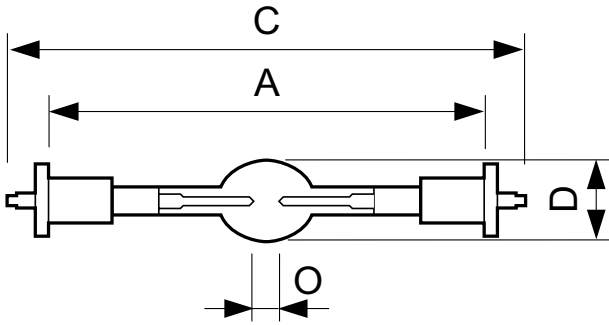

MSR GOLD

MSR Gold™ 700 SA/2 DE 1CT/4

Pour optimiser la durée de vie totale des lampes à double culot MSR Gold™ SA, les embouts sont plaqués or. Cela renforce la protection contre la chaleur et réduit à leur minimum les défaillances prématurées de la lampe et du support de lampe, tout en garantissant des performances constantes dans la durée. En outre, la technologie P3 conçue par Philips, hautement innovante, permet d'utiliser la lampe à des températures plus élevées, ce qui garantit une durée de vie plus longue et un flux lumineux constant de haute qualité.

Données du produit

Informations générales	
Culot	SFC10-4 [SFC10-4]
Position de fonctionnement	UNIVERSEL [Libre ou universelle (U)]
Durée de vie à 50 % de mortalité (nom.)	750 h

Données techniques de l'éclairage	
Code couleur	- [Not Specified]
Flux lumineux	48 000 lm
Coordonnée chromatique X	299
Coordonnée chromatique Y	320
Température de couleur corrélée (nom.)	7500 K
Efficacité lumineuse (nominale) (min.)	62 lm/W
Efficacité lumineuse (nominale)	69 lm/W
Indice de rendu de couleur (IRC)	73

Fonctionnement et électricité	
Consommation électrique	700 W
Courant lampe (nom.)	11,5 A

Commandes et gradation	
Variation de l'intensité lumineuse	Non

Données du produit	
Code EOC	871829122123400
Nom du produit de la commande	MSR Gold 700 SA/2 DE 1CT/4
Code de commande	22123400
Quantité par pack	1
Conditionnement par carton	4
Code 12NC	928174705115
Nom de produit complet	MSR Gold™ 700 SA/2 DE 1CT/4

MSR GOLD

Codes EAN/UPC - Boîte

8718291221241

Schéma dimensionnel

Product	D (max)	O	A (min)	A (max)	A	C (max)
MSR Gold 700 SA/2 DE 1CT/4	19 mm	4,0 mm	114,4 mm	115,2 mm	114,8 mm	136 mm

Données photométriques