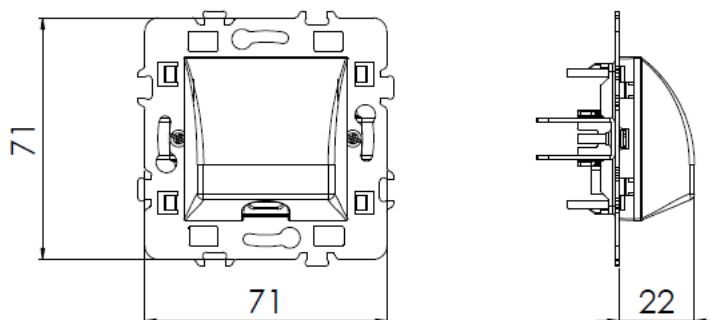

Encombrement :

Votre distributeur :