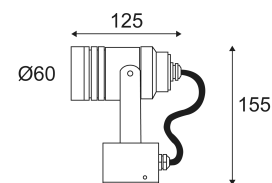

FURY S GU10

- Applique murale ou plafonnier pour éclairage extérieur.

CODE	COULEUR	MATIÈRE	SOCKET	AC	Watt Max	LAMPE
OU31024	ANTHRACITE	ALUMINIUM	GU10	AC 230V	35W	PAR16

Montage sur un mur ou un plafond.

Usage extérieur.

Protection contre les poussières et contre les projections d'eau.

Résistance : 0,50 Joule.

Produit à isolation principale qui comporte des dispositifs reliant l'ensemble de ses parties métalliques accessibles au conducteur de protection.

Orientation verticale possible du luminaire pour un maximum de 90°.

Orientation horizontale possible avec un maximum de 60°.

Homologation CE.

Testé à 650°.

Garantie 3 ans.

Source remplaçable par un end-user.