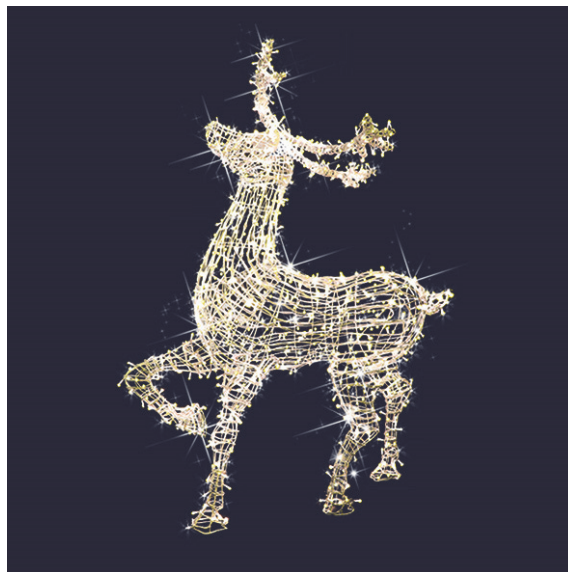

# FESTILIGHT

LIGHT UP YOUR LIFE !

43454LED-P9

Sublimez votre décoration avec notre Renne lumineux géant Olen, aussi vrai que nature ! Il mesure 3,00m de hauteur pour 2,40m de largeur. Olen est illuminé par 1700 LED blanc chaud pétillant 80V. Avec un poids de 48kg, il est aussi bien conçu pour l'intérieur que pour l'extérieur.