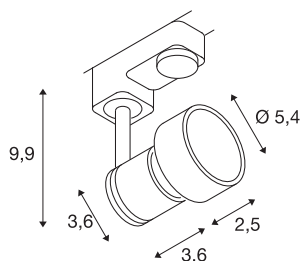

PURI TRACK

spot, pour rail 3 allumages, intérieur, blanc, GU10/-QPAR51, 50W max

Spot 230V PURI orientable et inclinable avec adaptateur correspondant pour système de rail triphasé 230V. Ce luminaire fabriqué en aluminium peut être utilisé avec des sources halogènes et LED grâce la douille GU10 intégrée. Il est livré avec un anneau déco à poser sur les sources halogènes de 5 cm de diamètre.

INFORMATIONS TECHNIQUES

Réf.	153561
Nombre de douilles	1
Plage d'inclinaison	85 °
Plage de rotation horizontale	350 °
Orientable ou inclinable	Dispositif rotatif et pivotant
Code IP	IP 20
Détails de montage	Rail plafond, Rail applique
Tension nominale primaire	220-240V ~50/60Hz
Classe de protection	II
Puissance en watts	50 W
Coloris	blanc
Sortie lumineuse	direct
Longueur	8.4 cm
Hauteur	9.9 cm
Diamètre	3.6 cm
Poids net	0.178 kg
Poids brut	0.236 kg
Page du BIG WHITE	453