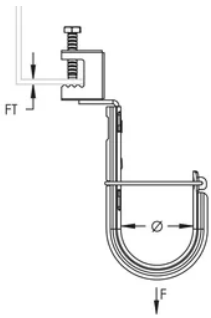

CROCHET EN J NVENT CADDY CAT HP AVEC ATTACHE POUR POUTRE BC, ORIENTABLE, 25 MM DIA, 16 MM MAX. REBORD

CATALOG NUMBER

CAT16HPBCB

CERTIFICATIONS

FEATURES

Installation facile sur les ailes de poutre

Rotates 360 degrees to support various directional runs of cable

Cable Capacity, Cat 5e: 20

Cable Capacity, Cat 6: 15

Cable Capacity, Cat 6A: 10

Flange Thickness: 16-mm max

Static Load: 270 N

ADDITIONAL PRODUCT DETAILS

Non-continuous supports may not exceed spacing of 5' (1.5 m) per TIA 569-C.9.7 and EN 50174-2.

Cable capacity is calculated based on a 70% fill rate.

DIAGRAMS

AVERTISSEMENT

Les produits nVent doivent être installés et utilisés conformément aux consignes figurant dans les fiches d'instructions et les documents de formation des produits nVent. Les fiches d'instructions sont disponibles à l'adresse suivante: www.nvent.com et auprès de votre représentant du service client nVent. Une mauvaise installation, une utilisation incorrecte, une application erronée ou toute autre forme de non-respect scrupuleux des instructions et avertissements de nVent peuvent entraîner un dysfonctionnement du produit, des dommages matériels, des lésions corporelles graves et le décès et/ou annuler votre garantie.