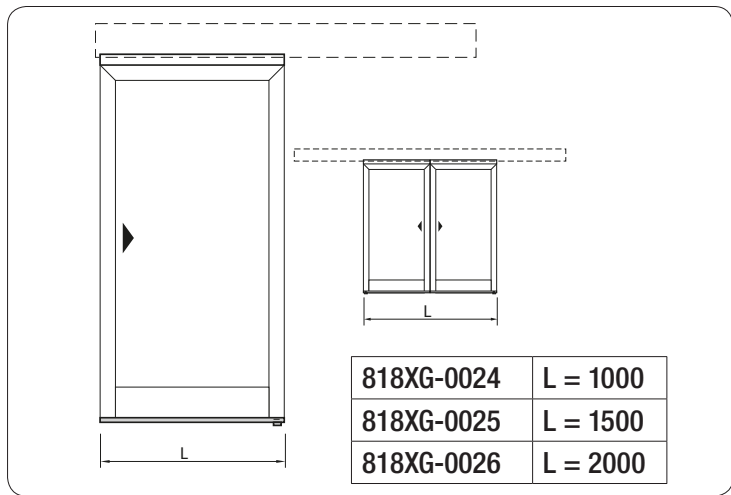

FA01203M4A

818XG-0024
818XG-0025
818XG-0026

- IT Italiano
- EN English
- FR Français
- RU Русский

CAME S.P.A.
Via Martiri Della Libertà, 15
31030 - Dosson di Casier
Treviso - Italy

CAME.COM

ITALIANO

Descrizione

Dotazione completa per il fissaggio di ante intelaiate alle automazioni Corsa e Rodeo, con pattini guida a pavimento esterni.

1	Profilo aggancio anta
2	Anta intelaiata
3	Pattino guida esterno

La confezione contiene tutto il necessario per l'allestimento di 1 anta di larghezza uguale o inferiore a L, oppure di 2 ante uguali o inferiori a L/2.

ENGLISH

Description

Complete kit for connecting Corsa and Rodeo automation systems with external floor guide runners to framed doors.

1	Door hook section
2	Framed door
3	External guide runner

The kit contains all the necessary parts and accessories to fit out 1 door equal or inferior in width to L, or 2 doors equal or inferior in width to L/2.

FRANÇAIS

Description

Kit complet Pour fixer les Vantaux avec bati Aux automatismes Corsa et Rodeo, avec patins de guidage externes au sol.

1	Profilé accrochage vantail
2	Vantail avec bâti
3	Patin de guidage externe

L'emballage contient tout le nécessaire pour équiper 1 vantail ayant une largeur égale ou inférieure à L ou 2 vantaux égaux ou inférieurs à L/2.