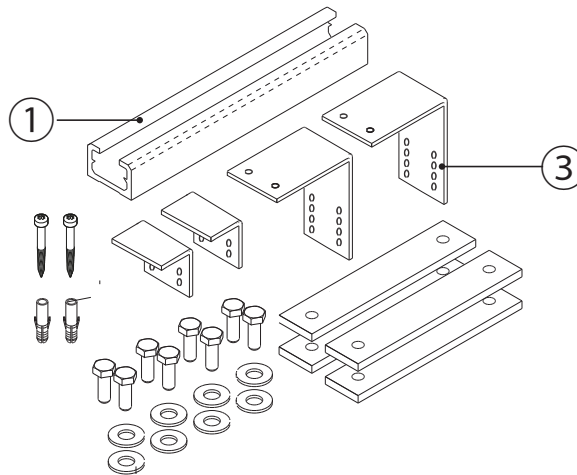

FA01203M4A

818XG-0024
818XG-0025
818XG-0026

- IT Italiano
- EN English
- FR Français
- RU Русский

CAME S.P.A.
Via Martiri Della Libertà, 15
31030 - Dosson di Casier
Treviso - Italy

CAME.COM

ITALIANO

Descrizione

Dotazione completa per il fissaggio di ante intelaiate alle automazioni Corsa e Rodeo, con pattini guida a pavimento esterni.

1	Profilo aggancio anta
2	Anta intelaiata
3	Pattino guida esterno

La confezione contiene tutto il necessario per l'allestimento di 1 anta di larghezza uguale o inferiore a L, oppure di 2 ante uguali o inferiori a L/2.

ENGLISH

Description

Complete kit for connecting Corsa and Rodeo automation systems with external floor guide runners to framed doors.

1	Door hook section
2	Framed door
3	External guide runner

The kit contains all the necessary parts and accessories to fit out 1 door equal or inferior in width to L, or 2 doors equal or inferior in width to L/2.

FRANÇAIS

Description

Kit complet Pour fixer les Vantaux avec bati Aux automatismes Corsa et Rodeo, avec patins de guidage externes au sol.

1	Profilé accrochage vantail
2	Vantail avec bâti
3	Patin de guidage externe

L'emballage contient tout le nécessaire pour équiper 1 vantail ayant une largeur égale ou inférieure à L ou 2 vantaux égaux ou inférieurs à L/2.