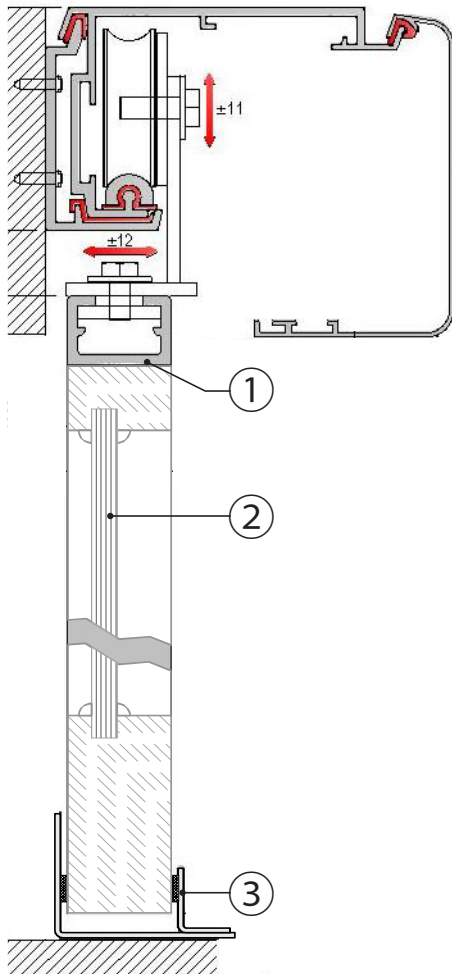

FA01203M4A

818XG-0024
818XG-0025
818XG-0026

- IT Italiano
- EN English
- FR Français
- RU Русский

CAME S.P.A.
 Via Martiri Della Libertà, 15
 31030 - Dosson di Casier
 Treviso - Italy

CAME.COM

ITALIANO

Descrizione

Dotazione completa per il fissaggio di ante intelaiate alle automazioni Corsa e Rodeo, con pattini guida a pavimento esterni.

1	Profilo aggancio anta
2	Anta intelaiata
3	Pattino guida esterno

La confezione contiene tutto il necessario per l'allestimento di 1 anta di larghezza uguale o inferiore a L, oppure di 2 ante uguali o inferiori a L/2.

ENGLISH

Description

Complete kit for connecting Corsa and Rodeo automation systems with external floor guide runners to framed doors.

1	Door hook section
2	Framed door
3	External guide runner

The kit contains all the necessary parts and accessories to fit out 1 door equal or inferior in width to L, or 2 doors equal or inferior in width to L/2.