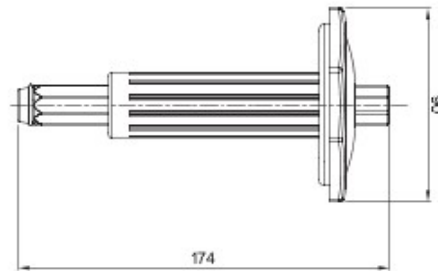

Description

Percuteur Electrocod

215

DIMENSIONS

GEWISS S.A.S. 1, Rue du Rio Salado 91940
Les Ulis Cedex
Tel : +33 1 64 86 80 80

www.gewiss.com
www.gewiss@gewiss.fr
Dernière mise à jour 12/08/2019

Les caractéristiques, dimensions, dessins et images sont communiqués à titre purement informatif et peuvent faire l'objet de modification sans aucun préavis