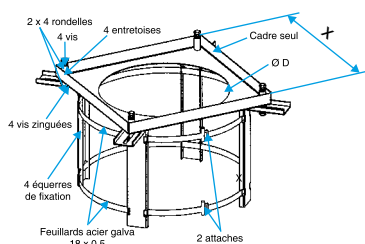

## Accessoire tourelle de désenfumage

11021297

Cadre sur Conduit VELONE 8.5 / 13.0

Cadre sur conduit VELONE

**Description produit**

Le cadre sur conduit permet la mise en œuvre d'une tourelle VELONE sur un conduit cylindrique pouvant supporter le poids de celle-ci.

**Domaines d'application**

Neuf, Rénovation, Locaux tertiaires

**Mise en oeuvre**

- visser le cadre sur le conduit cylindrique à l'aide des vis fournies.

**Caractéristiques principales**

- composition :
  - 4 équerres,
  - un cadre,
  - 4 entretoises,
  - la visserie nécessaire.