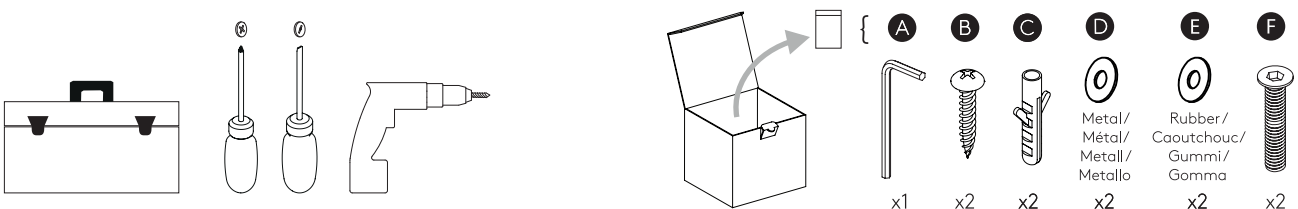

## FR

LIRE ATTENTIVEMENT LES INSTRUCTIONS AVANT DE COMMENCER LE MONTAGE

Phase: Normalement Brun / Rouge  
 Neutre: Normalement Bleu / Noir  
 Terre: Normalement Vert / Jaune

## IT

LEGGERE ATTENTAMENTE LE ISTRUZIONI PRIMA DI COMINCIARE L'ASSEMBLAGGIO

Cavo positivo: normalmente marrone o rosso  
 Cavo neutro: normalmente blu o nero  
 Cavo terra: normalmente verde o giallo

## DE

LESEN SIE BITTE DIE ANWEISUNGEN SORGFÄLTIG DURCH, BEVOR SIE MIT DEM ZUSAMMENBAUEN BEGINNEN

Phase: Normalerweise Braun / Rot  
 Nulleiter: Normalerweise Blau / Schwarz  
 Erde: Normalerweise Grün / Gelb