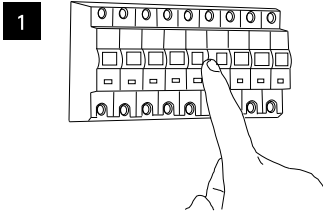

## FR

LIRE ATTENTIVEMENT LES INSTRUCTIONS AVANT DE COMMENCER LE MONTAGE

Phase: Normalement Brun / Rouge  
 Neutre: Normalement Bleu / Noir  
 Terre: Normalement Vert / Jaune

## IT

LEGGERE ATTENTAMENTE LE ISTRUZIONI PRIMA DI COMINCIARE L'ASSEMBLAGGIO

Cavo positivo: normalmente marrone o rosso  
 Cavo neutro: normalmente blu o nero  
 Cavo terra: normalmente verde o giallo

## DE

LESEN SIE BITTE DIE ANWEISUNGEN SORGFÄLTIG DURCH, BEVOR SIE MIT DEM ZUSAMMENBAUEN BEGINNEN

Phase: Normalerweise Braun / Rot  
 Nulleiter: Normalerweise Blau / Schwarz  
 Erde: Normalerweise Grün / Gelb