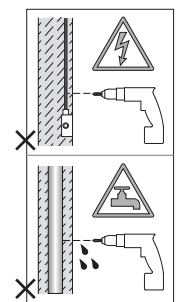

## FR

LIRE ATTENTIVEMENT LES INSTRUCTIONS AVANT DE COMMENCER LE MONTAGE

Phase: Normalement Brun / Rouge  
 Neutre: Normalement Bleu / Noir  
 Terre: Normalement Vert / Jaune

## IT

LEGGERE ATTENTAMENTE LE ISTRUZIONI PRIMA DI COMINCIARE L'ASSEMBLAGGIO

Cavo positivo: normalmente marrone o rosso  
 Cavo neutro: normalmente blu o nero  
 Cavo terra: normalmente verde o giallo

## DE

LESEN SIE BITTE DIE ANWEISUNGEN SORGFÄLTIG DURCH, BEVOR SIE MIT DEM ZUSAMMENBAUEN BEGINNEN

Phase: Normalerweise Braun / Rot  
 Nulleiter: Normalerweise Blau / Schwarz  
 Erde: Normalerweise Grün / Gelb