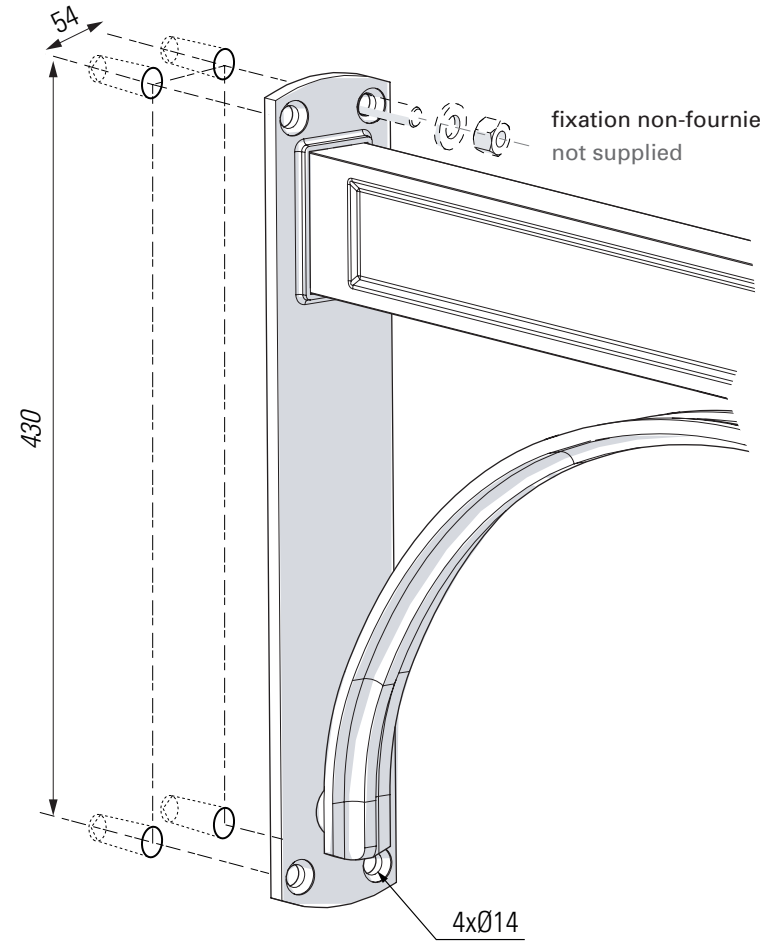

1 Raccordement électrique Connect electrical wires

2 Fixation de la potence au mur Fix the bracket to the wall

3 Préparation de la lanterne
Prepare the luminaire

4 Montage du luminaire
sur la potence
Mount the head
on the bracket

5 Montage de la verrine & passage du câble
Put in place the glass and insert cable into the conduit

6 Raccordement électrique & montage de la lampe
Connect electrical wires & lamp mounting

7 Fermeture du chapiteau
Close the dome