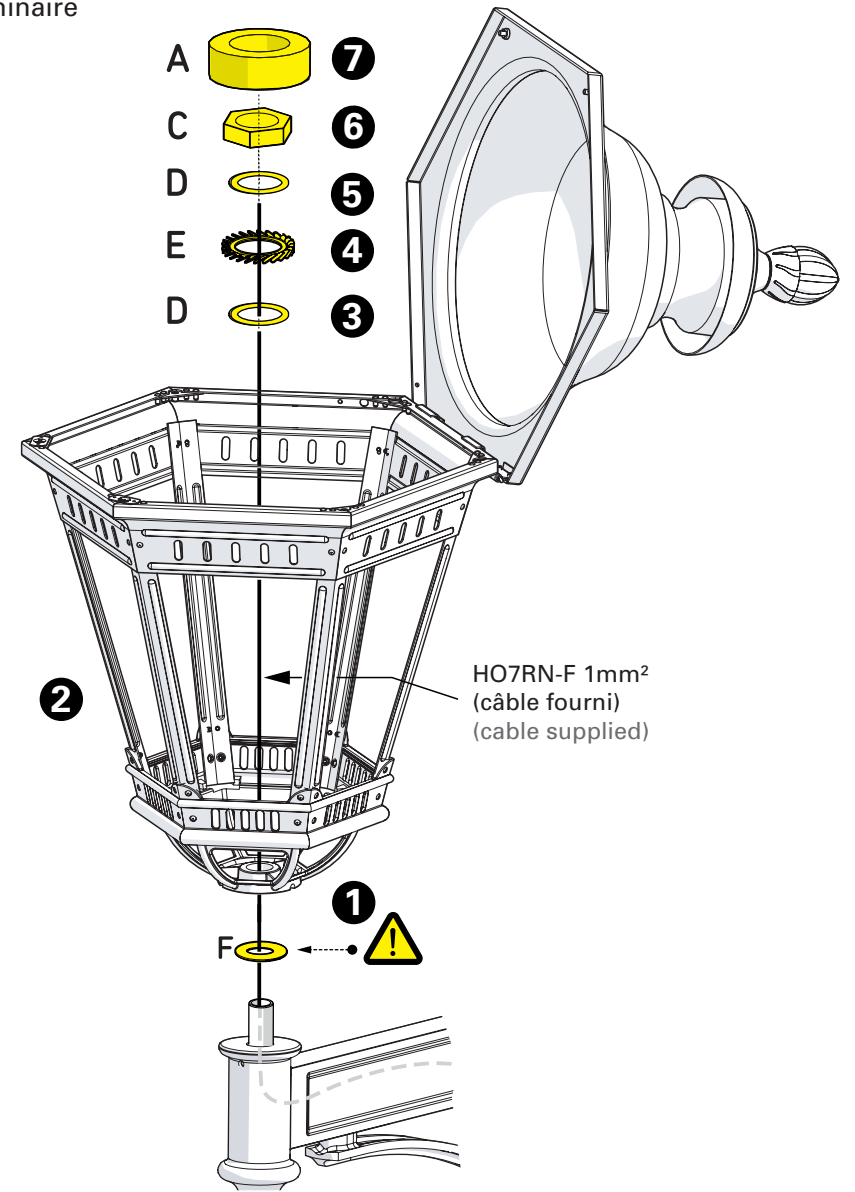

1 Raccordement électrique Connect electrical wires

2 Fixation de la potence au mur Fix the bracket to the wall

3 Préparation de la lanterne
Prepare the luminaire

4 Montage du luminaire
sur la potence
Mount the head
on the bracket

5 Montage de la verrine & passage du câble
Put in place the glass and insert cable into the conduit

6 Raccordement électrique & montage de la lampe
Connect electrical wires & lamp mounting

7 Fermeture du chapiteau
Close the dome