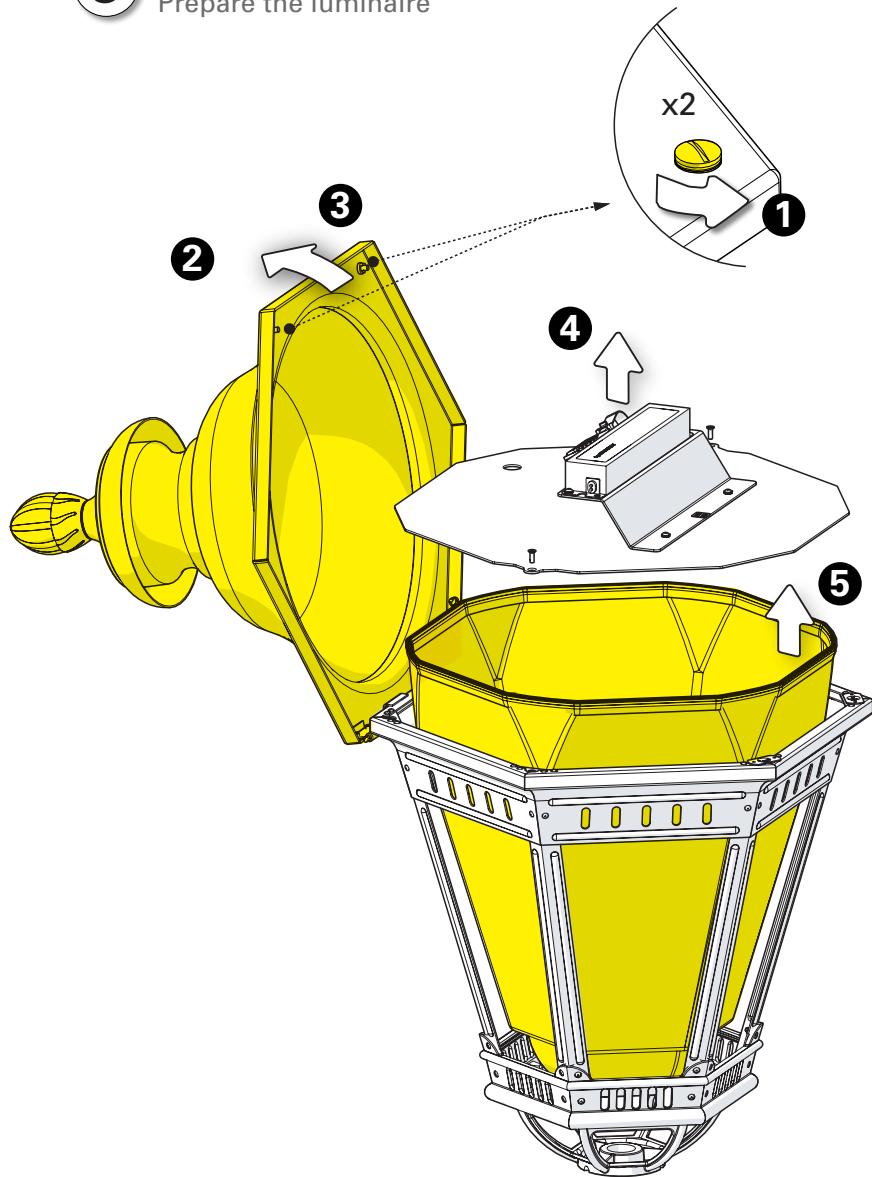

1 Raccordement électrique Connect electrical wires

2 Fixation de la potence au mur Fix the bracket to the wall

3 Préparation de la lanterne
Prepare the luminaire

4 Montage du luminaire
sur la potence
Mount the head
on the bracket

5 Montage de la verrine & passage du câble
Put in place the glass and insert cable into the conduit

6 Raccordement électrique & montage de la lampe
Connect electrical wires & lamp mounting

7 Fermeture du chapiteau
Close the dome