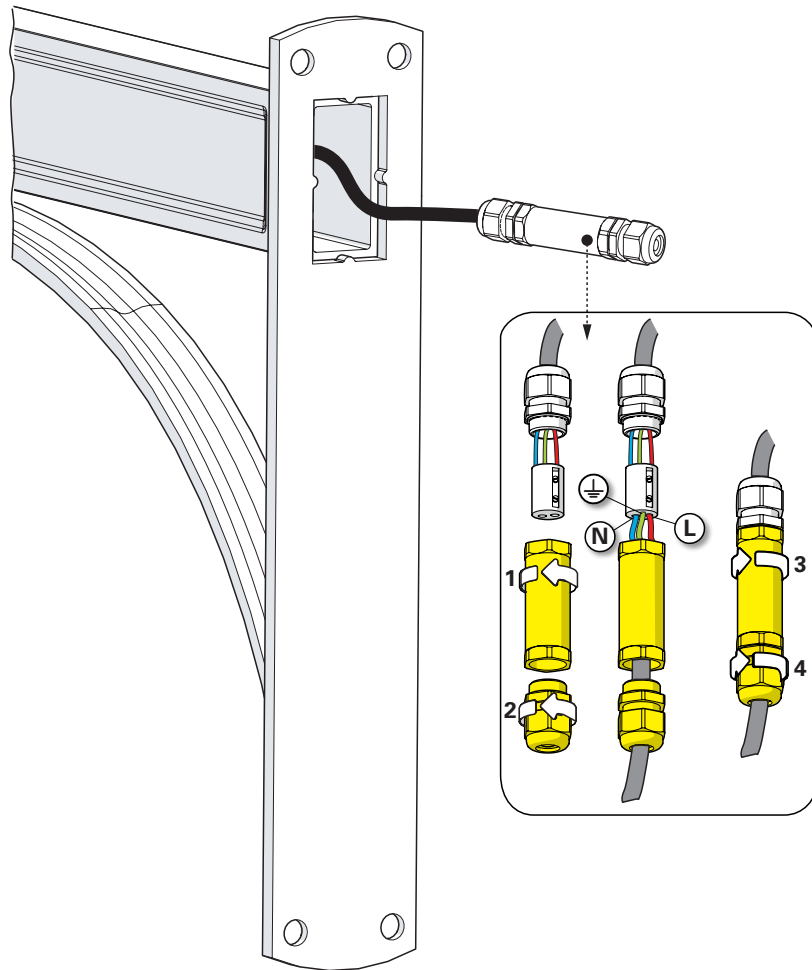

1 Raccordement électrique Connect electrical wires

2 Fixation de la potence au mur Fix the bracket to the wall

3 Préparation de la lanterne
Prepare the luminaire

4 Montage du luminaire
sur la potence
Mount the head
on the bracket

5 Montage de la verrine & passage du câble
Put in place the glass and insert cable into the conduit

6 Raccordement électrique & montage de la lampe
Connect electrical wires & lamp mounting

7 Fermeture du chapiteau
Close the dome