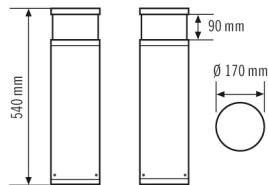

ALVA BL 540/170 TR 180° 600 830 AN

E-No.	Code GTIN
EL10820687	4015120820687

Accessoires

Nom du produit	E-No.	Description du produit	Code GTIN
Fixations			
ALVA GROUND SPIKE 170	EL10820199	Ancre galvanisée pour sceller les bornes lumineuses ALVA dans la terre	4015120820199

Dimensions