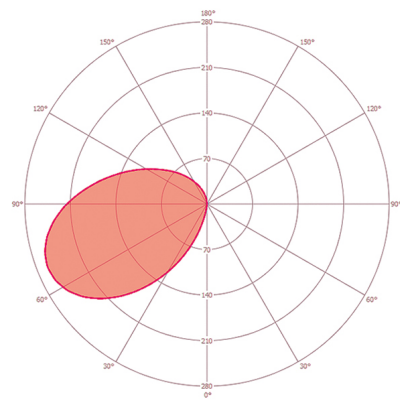

Dimensions

Diffusion de la lumière

Schéma électrique

Raccordement standard

Description détaillée du produit

- Borne d'éclairage LED en aluminium haute qualité
- Antitâches par thermolaquage avec effet lotus
- Tête de luminaire : translucide, avec émission de lumière sans éblouissement
- Rayonnement lumineux : 180°
- Ballast intégré, installation sans autres accessoires
- Boîtier haut de gamme, aluminium moulé sous pression, thermolaqué gris graphite
- Type de montage : Plaque de montage à visser sur une base ou, en option, au moyen d'un ancrage au sol (accessoire)
- Température de couleur d'env. 3 000 K