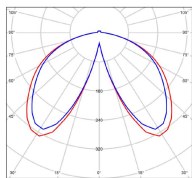

## Données techniques

Tension nominale	230V AC
Plage de tension d'entrée	100 - 240 V AC
Driver output	-
Alimentation output	-
Classe	1
IP	44
IK	-
Diffuseur	PMMA opale
Paralume	-
Source	Module LED intégré
Température de couleur réelle	3000°K warm white
Flux total sortant	3681 lm
Consommation totale	35 W
Classe énergétique	E (Source LED)
Efficacité lumineuse	105
IRC	>80
SDCM	-
Espacement conseillé	20 m
(PMR Emoy - 20 lux)	
Hauteur de placement	2,5 m
Largeur du placement	2,5 m
Optique	-
Dimmable	Non
Ta	-
Durée de vie LED	50000 h (L90/B50)
Plage de température ambiante	-10 ~50°C
UGR	-
ULR	-
Groupe de risque photobiologique	IEC/EN 62471
Distorsion harmonique THDI	-
Fixation	Tige de scellement sur demande
Détection	Non
Avec prise IP55	Non