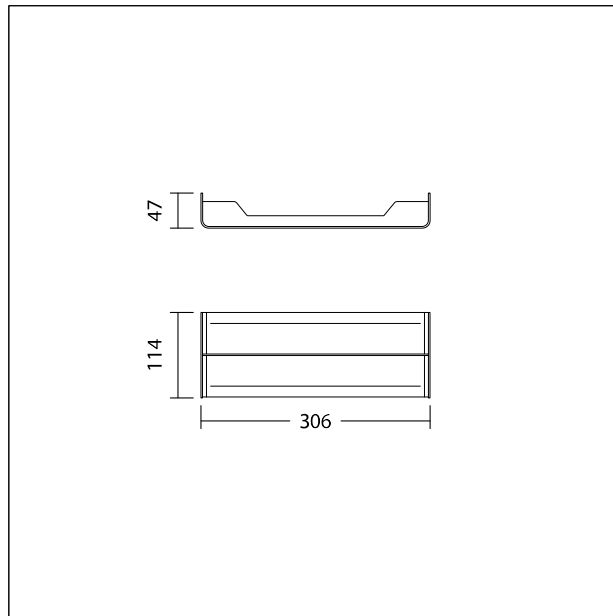

connecteur rangée continue

Exchange Endcap pour application en rangée continue pour un raccordement mécanique des luminaires.

Dimensions du produit : 114 mm x 306 mm x 47 mm, poids : 0,3 kg

TE_ROXY_F_Endcap_Connector_01.jpg

TE_ROXY_M_COUPLING.wmf