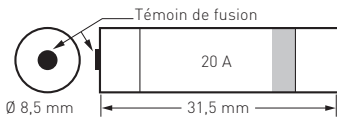

0 929 03

3 CARTOUCHES FUSIBLES  
20 A - 8,5 x 31,5 mm

**legrand**

**Pour protéger un circuit en cas de surintensité ou de court-circuit**

PENSEZ  
AU TRI !

Pour bien choisir, tester le diamètre et la longueur de votre cartouche (voir au dos)

Design and Quality by LEGRAND (France)

**CHOIX SIMPLE**

Jaune	8,5x23
Rouge	10,3x25,8
Vert	8,5x31,5
Bleu	10,3x31,5
Marron	10,3x38

**SUGGESTION**

Code couleur

Testeur de cartouches réf. 0 930 83