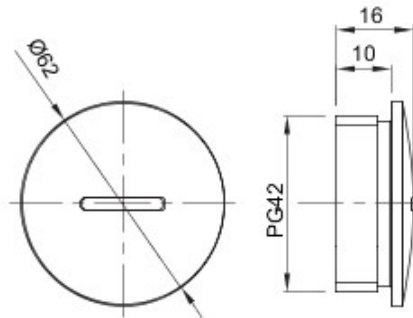

Couleur	Gris RAL 7035	Indice de protection	IP65
Matière	Nylon	Pas	PG42
Electrocod	36B		

DIMENSIONS

SYMBOLE TECHNIQUE

IP

IP65

GEWISS S.A.S. 1, Rue du Rio Salado 91940
Les Ulis Cedex
Tel : +33 1 64 86 80 80

www.gewiss.com
www.gewiss@gewiss.fr
Dernière mise à jour 21/02/2020