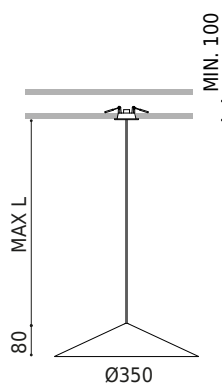

DIMENSIONS

ACCESSOIRES

Nom	DUNE 35 5M DIM DALI 2700K BE
Référence	A4820220BE
Couleur	Beige Texturé - Autres couleurs, veuillez consulter
Couleur de la base	Noir Texturé
RAL	1001
Catégorie	SUSPENSION

SOURCE DE LUMIÈRE

Type	LED
Flux lumineux brut	570 lm
Température de couleur	2700 K - Autres K, veuillez consulter
Stabilité chromatique	MacAdam Step 2
Indice de reproduction chromatique	CRI > 90
Puissance	4 W
Courant	120 mA
Efficacité	143 lm/W
Durée de vie de la LED	L90B10 > 55.000h

LUMINAIRE | DONNÉES PHOTOMÉTRIQUES

Efficacité lumineuse	75%
Angle du faisceau lumineux	132°

LUMINAIRE | DONNÉES ÉLECTRIQUES

Driver	Inclus
Valeurs de puissance du système	5,45 W
Tension	220V/240V
Fréquence	50/60 Hz
Variation d'intensité	DALI - Autres DIM, veuillez consulter
Classe d'isolation électrique	□

D'AUTRES DONNÉES

Étanchéité	IP20
Contrôle sans fil	Veuillez consulter
Dimensions d'encastrement	Ø50 mm
Longueur du tendeur	Max. 5 m
Tendeur à réglage rapide	Non
Poids	875 g
Poids avec emballage	1321 g
Dimensions de l'emballage	622 x 584 x 135 mm
Unités par emballage	1
Matériaux	Aluminium / Polycarbonate

Le luminaire suspendu Dune habille la lumière et décore l'espace avec une silhouette conique classique et légère. Son langage technique et décoratif redéfinit cet archétype avec une géométrie pure aux arêtes vives, comme du papier plié. Son aperçu lumineux doux et homogène vous invite à partager autour d'elle.