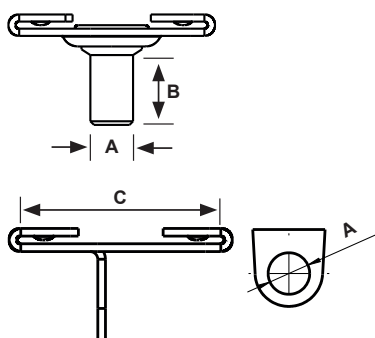

Accessoire

Idéal pour suspendre des éléments de faux plafond, signalétiques, baffles acoustiques et luminaires.

AVANTAGES

- Clip pour rail de faux plafond
- Twist Clip galvanisé avec goujon fileté M6 x 16 mm, idéal avec l'embout Taraudé (ET6)
- Twist Clip blanc ou noir avec goujon fileté M6 x 11 mm, idéal avec l'embout Déco (ED6)
- S'utilise sur rail de faux plafond type T24

INSTALLATION ET AJUSTEMENT

SPÉCIFICATIONS

	A (mm)	B (mm)	C (mm)
Galvanisé	M6	16	27
Blanc	M6	11	27
Noir	M6	11	27
Boucle	5,4	-	27

INFORMATIONS TECHNIQUES

Charge de travail :

22 kg (dépend de la résistance du faux plafond)