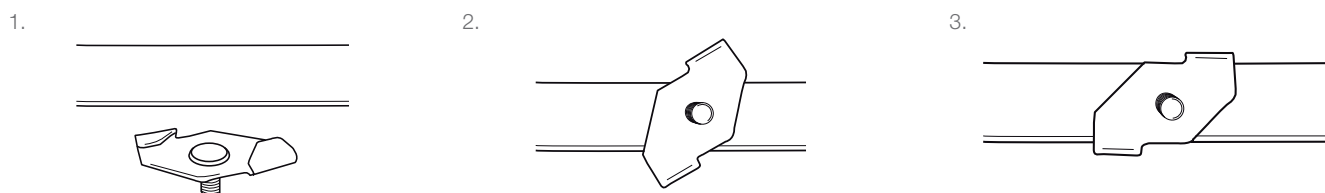

Accessoire

Idéal pour suspendre des éléments de faux plafond, signalétiques, baffles acoustiques et luminaires.

AVANTAGES

- Clip pour rail de faux plafond
- Twist Clip galvanisé avec goujon fileté M6 x 16 mm, idéal avec l'embout Taraudé (ET6)
- Twist Clip blanc ou noir avec goujon fileté M6 x 11 mm, idéal avec l'embout Déco (ED6)
- S'utilise sur rail de faux plafond type T24

INSTALLATION ET AJUSTEMENT

SPÉCIFICATIONS

	A (mm)	B (mm)	C (mm)
Galvanisé	M6	16	27
Blanc	M6	11	27
Noir	M6	11	27
Boucle	5,4	-	27

INFORMATIONS TECHNIQUES

Charge de travail :

22 kg (dépend de la résistance du faux plafond)