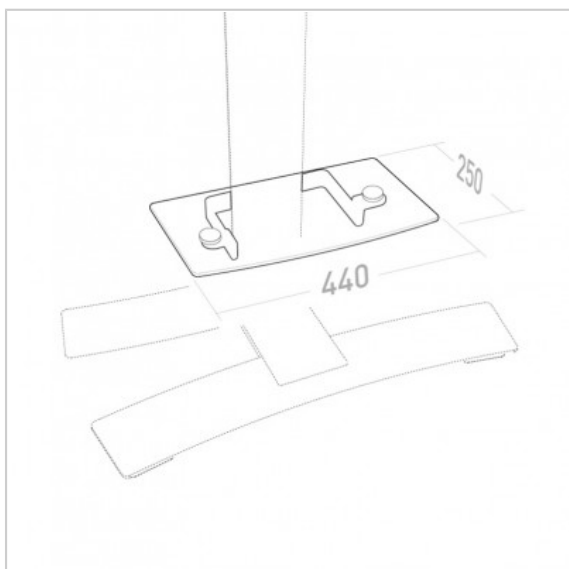

## Tablette Will Noire

Tablette porte périphérique noire

Référence : 039090

### FICHE TECHNIQUE

Type de produit	Accessoires
Matériau	Acier + verre trempé
Produit livré monté	Non
Temps de montage (min)	5
Personne(s) pour montage	1

### EN SAVOIR PLUS

- Réglable en hauteur +/- 150mm (1050L) et +/- 200mm (1400XL)▪ Tablette en verre trempé de 6 mm - Poids maxi 5 kg▪ Dimensions : 440 X 250 mm▪ Épaisseur totale : 72 mm▪ Possibilité de monter 2 tablettes sur un pied TV Will