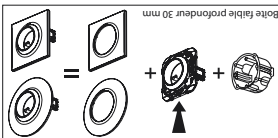

3 414971 088016

Securité enfant

Encorement réduit

Boite faible profondeur 30 mm

Spécial rénovation pour boîte de faible profondeur (30 mm).
Pour brancher un appareil électrique.

Pro & Consumer Service
BP 30076 - 87002 LIMOGES CEDEX FRANCE
www.legrand.fr
Design and Quality by LEGRAND (France)