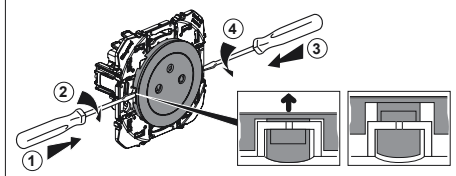

Connexion

Déconnexion

LE10128AA © Legrand 2017

Fixation à griffes

Fixation à vis

16 A - 230 V~ 3680 W maxi.

Fixation à griffes \*

Démontage de l'enjoliveur pour la fixation du mécanisme avec les griffes.