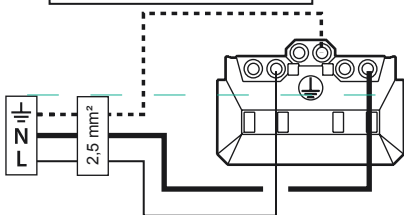

Connexion

Déconnexion

LE10128AA © Legrand 2017

Fixation à griffes

Fixation à vis

16 A - 230 V~ 3680 W maxi.

Fixation à griffes \*

Démontage de l'enjoliveur pour la fixation du mécanisme avec les griffes.

---  $\perp$  (terre) = vert/jaune  
— N (neutre) = bleu  
— L (phase) = tout sauf bleu et vert/jaune