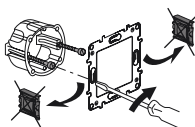

Connexion

Déconnexion

LE10128AA © Legrand 2017

Fixation à griffes

Fixation à vis

16 A - 230 V~ 3680 W maxi.

Fixation à griffes \*

Démontage de l'enjoliveur pour la fixation du mécanisme avec les griffes.