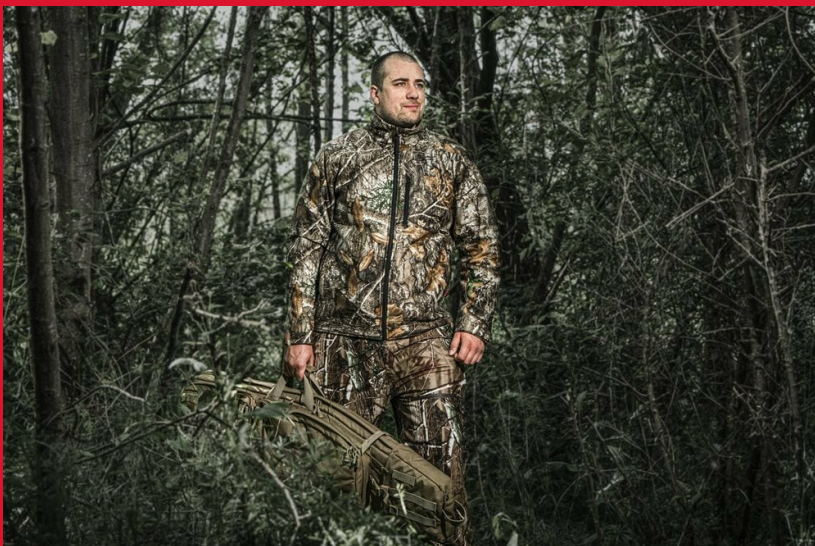

M12 HJ CAMO6-0 (XXL)

M12™ BLOUSON CHAUFFANT CAMOUFLAGE

- Le modèle REALTREE XTRA™ Camo s'intègre parfaitement à tout type d'environnement tout au long de l'année
- Equipé d'une matière stretch 100% polyester pour réduire les bruits lors des mouvements
- Zones de chaleur sur demande - en fibre de carbone pour une distribution de chaleur sur le haut du corps et dans les poches avant
- Autonomie supérieure, jusqu'à 8h d'autonomie en niveau bas avec une seule charge d'un pack batterie M12™REDLITHIUM™ 3.0 Ah
- Gestion des 3 modes de chauffages facile grâce au bouton dans le revers - Fort, Moyen, Faible
- Mobilité FREE FLEX™: Coupe avec plis d'aisance pour faciliter les mouvements
- Protection contre la pluie et le vent pour un confort et une durabilité tout au long de la journée même dans des environnements difficiles
- Nouveau design de la poche à batterie fournissant à l'utilisateur plusieurs options de placement pour la batterie permettant de s'adapter à toutes situations
- Design amélioré avec un coupe plus longue dans le dos pour éviter toute perte de chaleur
- Prise USB 2.1A intégré à l'adaptateur pour batterie M12™ pour recharger les smartphones et tablettes
- Poches larges au niveau des mains et de la poitrine, idéales pour ranger les téléphones
- Système de batterie flexible: fonctionne avec toutes les batteries MILWAUKEE® M12™