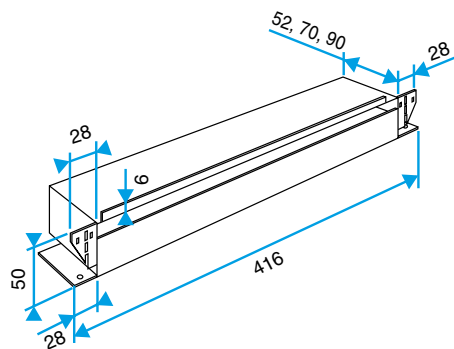

Services associés

Garantie 2 ans

Données générales

Références	Matière de l'isolant
11011362	-

Manchon

11011362 MHF Standard 90x50 mm

Données dimensionnelles

Références	H (mm)	L (mm)	I (mm)
11011362	50	90	416