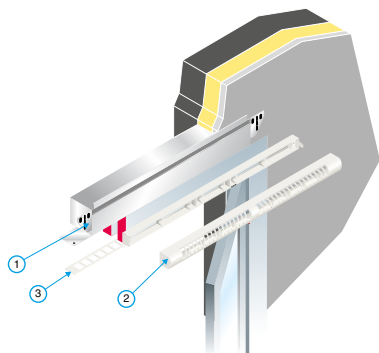

Visuel installation 1

Mise en œuvre manchon MHF standard