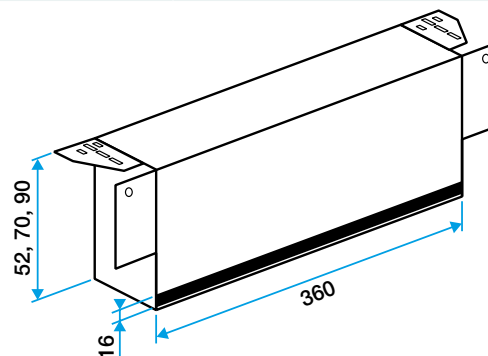

Manchon

11011362 MHF Standard 90x50 mm

Données dimensionnelles

Références	H (mm)	L (mm)	I (mm)
11011362	50	90	416

Visuel installation 1