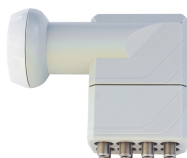

**Description et principales caractéristiques techniques**

- Bras de déport diamètre 50 mm
- Déport 52 cm
- Coude 35 cm
- Electro-zingué

EVICOM se réserve le droit de modifier sans préavis les caractéristiques des produits présentés. Document non contractuel

**Dimensions (mm) :**

Dimensions (H x L x P) : 520 x 500 x 350

**Produits associés :**

**S LNC 4 S**

LNB QUATTRO 4 sorties (VB -VH -HH - HB)

**S LNC 4 T**

LNB QUAD universel 4 sorties

**S LNC 8 T**

LNB OCTO universel 8 sorties

**S OFS 80 A**

Parabole acier grise 80 cm - Dim : 63 x 58 cm

**S PAF 080**

Parabole fibre-SMC- 80 cm blanche - Dim : 81 x 75 cm