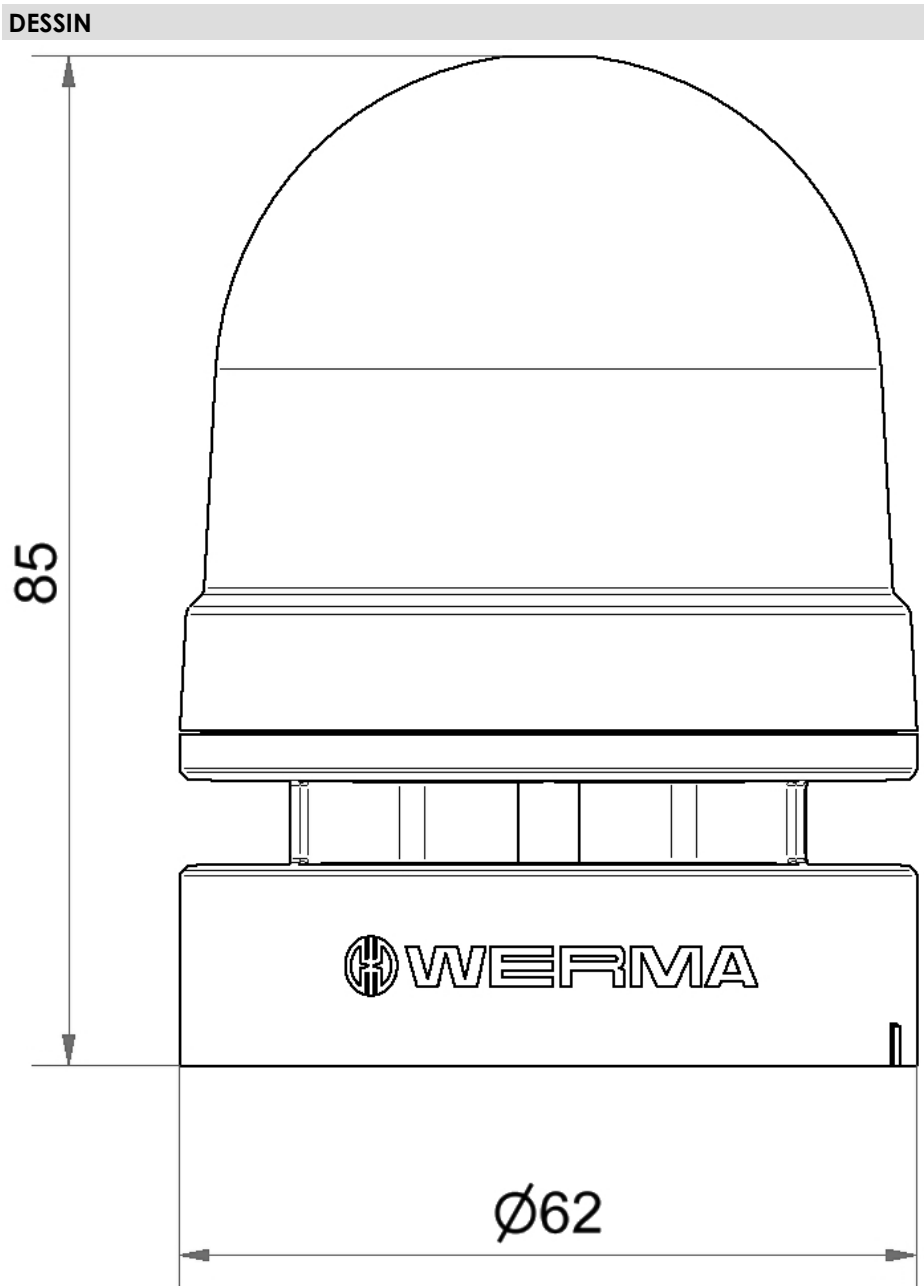

Mini / EvoSIGNAL

Mini TwinLIGHT Combi 24VAC/DC CL

! Pour plus d'informations sur l'installation et le montage, reportez-vous au guide d'utilisation approprié sur www.werma.com. Cette copie imprimée est pour information seulement et est sujette à modification.