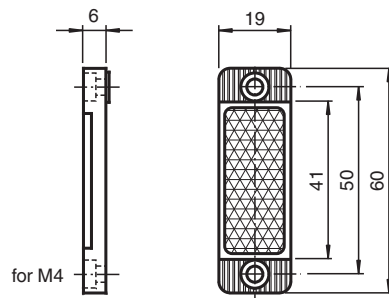

# réflecteur REF-VR10

- Montage simple par trou de fixation

Réflecteur, rectangulaire 60 mm x 19 mm, trous de fixation

## Dimensions

### Caractéristiques mécaniques

Matériau PMMA/ABS

Dimensions 60 mm x 19 mm x 6 mm

Fixation trous de fixation