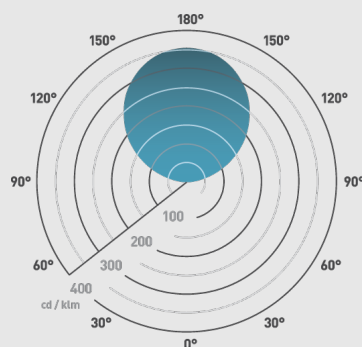

INSTALLATION

Diamètre d'encastrement	50mm
Volume SDB	0
Matériaux	Inox 316
Poids	400g
Température ambiante maximale	50°C
Classe	3

PHOToméTRIE @ 25 °C

Références	Finition	Attributs	Puissance	Couleur	Faisceaux	lm	lm/W	lx @ 1m
GL016DC0F40		Inox 316	1W (350mA) 2W (700mA)	4000K	100°	15	15	5
GL016DC0F30		Inox 316	1W (350mA) 2W (700mA)	3000K	100°	13	13	5
GL016DC0F27		Inox 316	1W (350mA) 2W (700mA)	2700K	100°	12	12	4
GL016BC0F27	Noir	Aluminium noir	1W (350mA) / 2W (700mA)	2700K	100°	12	12	4
GL016BC0F30	Noir	Aluminium noir	1W (350mA) / 2W (700mA)	3000K	100°	13	13	5
GL016BC0F40	Noir	Aluminium noir	1W (350mA) / 2W (700mA)	4000K	100°	15	15	5

Choix de finitions en inox 316 ou en aluminium anodisé noir

Efficacité énergétique de la source lumineuse :

Faisceau: 100°

Ø60mm